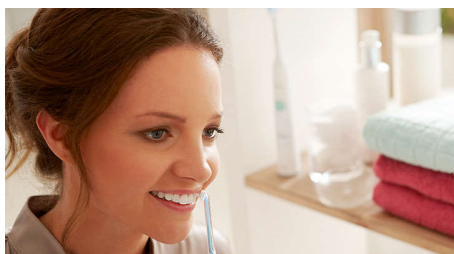

Fácil de usar

- Tecnologia de microgotículas de ar pressurizado
- Cabo ergonômico confortável
- A ponta de orientação garante a posição correta

Ajuda a construir hábitos saudáveis

- Uma maneira fácil de melhorar a limpeza entre os dentes

PHILIPS
sonicare

Destaques

Tecnologia de microgotículas de ar pressurizado

Tecnologia de microgotículas de ar pressurizado

Uma maneira fácil de começar

A limpeza interproximal é muito importante para a saúde bucal completa. O AirFloss é uma maneira fácil de limpar mais fundo entre os dentes, ajudando a formar um hábito saudável. Após três meses de uso do AirFloss, 96% das pessoas que não usavam fio dental com frequência continuou a usar o AirFloss de quatro a mais dias por semana.

Limpeza em 30 segundos

Com o AirFloss, limpar entre todos os dentes leva apenas 30 segundos. Basta pressionar o

botão uma vez para um único jato, e em seguida, mude de lugar e repita a operação. Para usar o recurso de limpeza automática, segure o botão e mova a ponta do direcionador de ar na direção em cada espaço entre os dentes. Assim, ele limpará automaticamente com um jato a cada segundo.

Melhor saúde da gengiva

Está clinicamente comprovado que a SoniCare AirFloss melhora a saúde da gengiva em apenas duas semanas.

Reservatório de fácil enchimento

Encha o reservatório no cabo com água ou enxaguante bucal para uma limpeza refrescante, em seguida, aponte e aperte. O reservatório armazena líquido suficiente para duas utilizações completas.