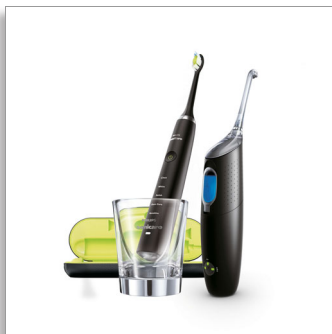

Philips Sonicare
AirFloss Ultra – чисти
междузъбно
пространство

Четка за зъби DiamondClean
с 1 накрайник и 1 глава за четка
Зареждаща чаша, калъф за
пътуване

HX8491/03

Гарантирано по-здрави венци за 2 седмици*

Създаден за тези, които не са особено постоянни в почистването с конец
За тези, които не почистват с конец редовно, AirFloss Ultra**** е най-лесният начин за
ефективно почистване между зъбите. AirFloss Ultra може да се използва с вода за уста или
вода и клинично доказано има същата ефективност за здравето на венците като конца.**

Provides a superior clean

- Глава за четка DiamondClean за най-доброто избелване от Sonicare
- Разработени за максимални звукови вибрации

Висококачествена технология

- Технология с въздух и микроскопични водни капки
- Високоэффективен накрайник
- Настройка за тройно впръскване