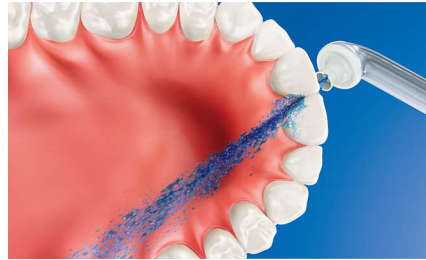

Provides a superior clean

- Глава за четка DiamondClean за най-доброто избелване от Sonicare
- Разработени за максимални звукови вибрации

Висококачествена технология

- Технология с въздух и микроскопични водни капки
- Високоэффективен накрайник
- Настройка за тройно впръскване

Тази четка за зъби Philips Sonicare избелва зъбите повече от 2 пъти по-добре от механична четка за зъби само за 1 седмица. Премахва до 100% повече петна за по-бели зъби само за 1 седмица.

Максимални звукови вибрации

Главите на четката Philips Sonicare са от жизнено важно значение за нашата основна технология от високочестотно и високоамплитудно движение на четката, извършваща над 31 000 движения в минута. Нашата несравнима звукова технология разгъва пълната мощност от дръжката до върха на главата на четката. Това звуково движение създава динамично действие на течността, което я придвижва между зъбите и по линията на венците за превъзходно, но в същото време нежно почистване всеки път.

Премахване на до 99,9% плака

AirFloss Ultra премахва до 99,9% от плаката в третираните области.**

Технология с микрокапки

Клинично доказаните ни резултати са възможни благодарение на уникалната ни технология, която комбинира въздух и вода за уста или вода за мощно, но нежно почистване между зъбите и по линията на венците.