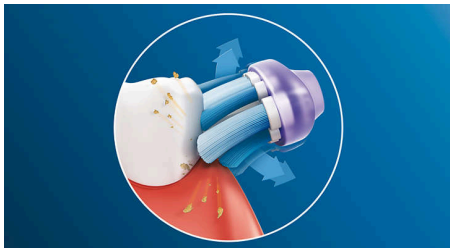

- 75% der Kunststoffteile dieses Produkts sind biobasiert*

G3 Premium Gum Care

4x Schwarze Bürstenköpfe für Schallzahnbürste

Besonderheiten

Konzentrieren Sie sich auf die Gesundheit Ihres Zahnfleisches

Das abgerundete Randprofil des Premium Gum Care Bürstenkopfes maximiert den Kontakt der Borstenspitzen mit dem Zahnfleisch. Dies sorgt für bis zu 7 x gesünderes Zahnfleisch im Vergleich zu einer Handzahnbürste – für eine starke Grundlage für Ihre Zähne.*

Verabschieden Sie sich von Plaque

Dies verstärkt die Schalltechnologie und gewährleistet eine gründlichere Reinigung auch an schwer zu erreichenden Stellen. Dank des beweglichen Designs entfernt die Premium Gum Care bis zu 10 x mehr Plaque als eine Handzahnbürste.

Philips Sonicare-Technologie

Die fortschrittliche Philips Sonicare Schalltechnologie spült Wasser in die Zahnzwischenräume und löst und entfernt mit ihren Bürstenbewegungen Plaque für ein außergewöhnliches tägliches Reinigungsergebnis.