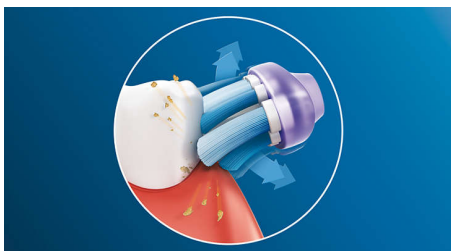

Pentru îngrijirea excepțională a gingiilor

- Gingii până la de 7 ori mai sănătoase în doar 2 săptămâni***

Curățare în profunzime de neegalat

- Îndepărtare de până la 10 ori mai bună a plăcii bacteriene comparativ cu o periuță de dinți manuală

Repere

Gingii până la de 7 ori mai sănătoase în doar 2 săptămâni***

Cu capul de periere Philips Sonicare Premium Gum Care, chiar și cea mai profundă curățare este delicată. Pe măsură de periuta de dinți se mișcă de-a lungul liniei gingiilor, marginile flexibile și perii capului de periere Premium Gum Care absorb orice presiune în exces pentru a proteja gingiile chiar și dacă te periezi prea tare. Perii acționează intens pentru a elimina placa și bacteriile de-a lungul liniei gingiilor, ajutând la îmbunătățirea sănătății gingiilor. Datorită designului curbat al acestui cap de periere, vei obține cu siguranță un contact maxim al perilor.

Îndepărtare de până la 10 ori mai bună a plăcii

Datorită designului flexibil, Premium Gum Care îndepărtează de 10 ori mai multă placă bacteriană decât o periută de dinți manuală. Aceasta completează tehnologia unică de curățare Philips Sonicare, astfel încât, indiferent de stilul tău de periaj, obții o curățare excepțională, pe care pe care o poți vedea și simți.

Tehnologie sonică avansată Philips Sonicare

Tehnologia sonică avansată Philips Sonicare mobilizează apă între dinții, iar mișcările sale de periere desprind și îndepărtează placa bacteriană pentru o curățare zilnică excepțională.