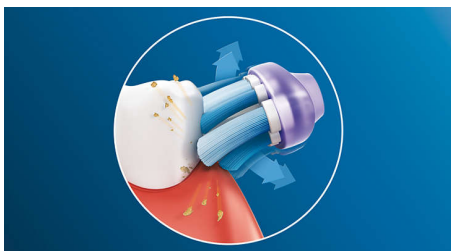

Pentru îngrijirea excepțională a gingiilor

- Gingii până la de 7 ori mai sănătoase în doar 2 săptămâni***

Curățare în profunzime de neegalat

- Îndepărtare de până la 10 ori mai bună a plăcii bacteriene comparativ cu o periuță de dinți manuală

Repere

Gingii până la de 7 ori mai sănătoase în doar 2 săptămâni***

Cu capul de periere Philips Sonicare Premium Gum Care, chiar și cea mai profundă curățare este delicată. Pe măsură de periuța de dinți se mișcă de-a lungul liniei gingiilor, marginile flexibile și perii capului de periere Premium Gum Care absorb orice presiune în exces pentru a proteja gingiile chiar și dacă te periezi prea tare. Perii acționează intens pentru a elimina placa și bacteriile de-a lungul liniei gingiilor, ajutând la îmbunătățirea sănătății gingiilor. Datorită designului curbat al acestui cap de periere, vei obține cu siguranță un contact maxim al perilor.

Îndepărtare de până la 10 ori mai bună a plăcii

Datorită designului flexibil, Premium Gum Care îndepărtează de 10 ori mai multă placă bacteriană decât o periuță de dinți manuală. Aceasta completează tehnologia unică de curățare Philips Sonicare, astfel încât, indiferent de stilul tău de periaj, obții o curățare excepțională, pe care pe care o poți vedea și simți.

Tehnologie sonică avansată Philips Sonicare

Tehnologia sonică avansată Philips Sonicare mobilizează apă între dinții, iar mișcările sale de periere desprind și îndepărtează placa bacteriană pentru o curățare zilnică excepțională.