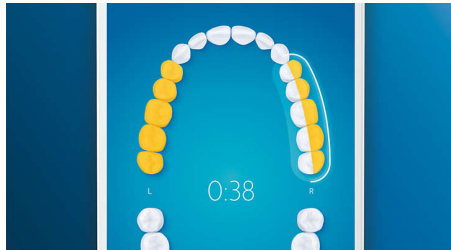

Repere

Spune adio plăcii bacteriene

Atașează capul de periere G3 Premium Plaque Control pentru a beneficia de cea mai profundă curățare. Cu marginile moi și flexibile, perii se mulează pe forma suprafeței fiecărui dinte pentru a oferi o suprafață de contact de 4 ori mai mare** și a îndepărta până la de 20 de ori mai multă placă bacteriană din zonele greu accesibile*.

4 moduri, 3 setări de intensitate

Cu DiamondClean Smart vei obține servicii complete. Cele 3 setări de intensitate îți permit să îmbunătățești curățarea, iar cele 4 moduri acoperă toate nevoile tale de periere: modul Clean pentru curățare zilnică de excepție, White+ pentru îndepărtarea petelor, Deep Clean+ pentru curățare profundă revigorantă și Gum Health pentru curățare delicată de-a lungul liniei gingiilor.

Nu rata nicio zonă

Aplicația Philips Sonicare te anunță când ai obținut o curățare temeinică și îți oferă îndrumări pentru un periaj mai bun și mai atent.

Funcție TouchUp

Dacă se întâmplă să omiți o zonă în timp ce îți periezi dinții, funcția TouchUp din aplicație îți va semnaliza acest lucru. Poți apoi să revii pentru o periere suplimentară, având certitudinea că vei obține o curățare completă, de fiecare dată.

Memento-uri inteligente de înlocuire

În timp, capetele de periere se uzează și îndepărtează mai puțin eficient placa bacteriană. Cu tehnologia inteligentă de recunoaștere a capului de periere, nu vei uita niciodată când trebuie să înlocuiești capul de periere. Periuța de dinți va monitoriza cât timp și cât de intens te-ai periat cu fiecare cap de periere și te va înștiința când a sosit momentul să-l înlocuiești. De asemenea, va monitoriza durata de viață a capetelor de periere în aplicația Philips Sonicare și chiar va comanda piese de schimb, astfel încât să nu rămâi niciodată fără.