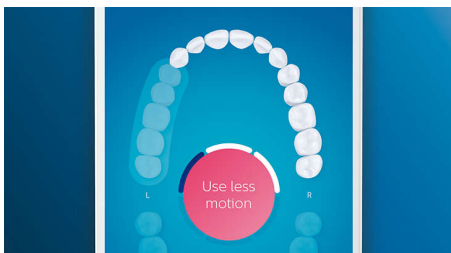

Nu rata nicio zonă

Aplicația Philips Sonicare te anunță când ai obținut o curățare temeinică și îți oferă îndrumări pentru un periaj mai bun și mai atent.