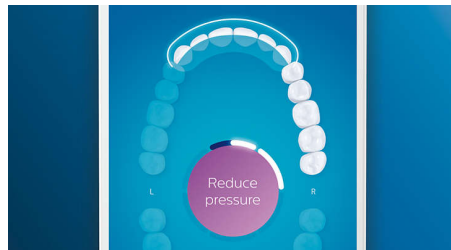

Memento-uri inteligente de înlocuire

În timp, capetele de periere se uzează și îndepărtează mai puțin eficient placa bacteriană. Cu tehnologia inteligentă de recunoaștere a capului de periere, nu vei uita niciodată când trebuie să înlocuiești capul de periere. Periuța de dinți va monitoriza cât timp și cât de intens te-ai periat cu fiecare cap de periere și te va înștiința când a sosit momentul să-l înlocuiești. De asemenea, va monitoriza durata de viață a capetelor de periere în aplicația Philips Sonicare și chiar va comanda piese de schimb, astfel încât să nu rămâi niciodată fără.

Prea multă presiune?

Se poate să nu observi că îți periezi dinții prea apăsat, dar DiamondClean Smart va detecta presiunea excesivă. Dacă aplici o presiune prea mare, inelul luminos de la capătul mânerului va lumina intermitent, atrăgându-ți atenția să reduci presiunea și să lași capul de periere să-și facă treaba. 7 din 10 persoane au considerat că această funcție i-a ajutat să-și perieze dinții mai eficient.