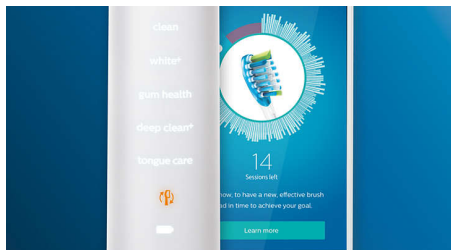

4 moduri, 3 setări de intensitate

Cu DiamondClean Smart vei obține servicii complete. Cele 3 setări de intensitate îți permit să îmbunătățești curățarea, iar cele 4 moduri acoperă toate nevoile tale de periere: modul Clean pentru curățare zilnică de excepție, White+ pentru îndepărtarea petelor, Deep Clean+ pentru curățare profundă revigorantă și Gum Health pentru curățare delicată de-a lungul liniei gingiilor.

Nu rata nicio zonă

Aplicația Philips Sonicare te anunță când ai obținut o curățare temeinică și îți oferă îndrumări pentru un periaj mai bun și mai atent.

Funcție TouchUp

Dacă se întâmplă să omiți o zonă în timp ce îți periezi dinții, funcția TouchUp din aplicație îți va semnaliza acest lucru. Poți apoi să revii pentru o periere suplimentară, având certitudinea că vei obține o curățare completă, de fiecare dată.

Memento-uri inteligente de înlocuire

În timp, capetele de periere se uzează și îndepărtează mai puțin eficient placa bacteriană. Cu tehnologia inteligentă de recunoaștere a capului de periere, nu vei uita niciodată când trebuie să înlocuiești capul de periere. Periuța de dinți va monitoriza cât timp și cât de intens te-ai periat cu fiecare cap de periere și te va înștiința când a sosit momentul să-l înlocuiești. De asemenea, va monitoriza durata de viață a capetelor de periere în aplicația Philips Sonicare și chiar va comanda piese de schimb, astfel încât să nu rămâi niciodată fără.