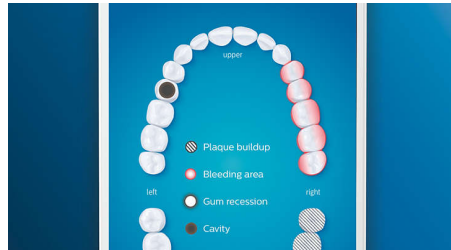

Zone de interes și stabilirea obiectivelor

Există zone problematice pe care ți le-a semnalat medicul stomatolog? Le vom evidenția pe harta 3D a gurii tale din aplicație și îți vom reaminti să le acorzi atenție suplimentară.