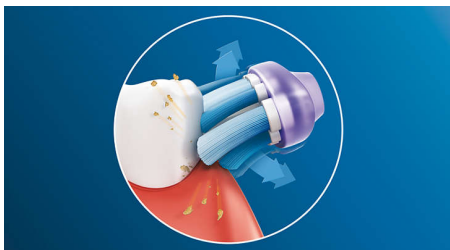

Voor uitzonderlijke tandvleesverzorging

- Tot 7x gezonder tandvlees* in slechts 2 weken***

Ongekend grondige reiniging

- De zachte rubberen zijanten buigen mee en zorgen voor tot 2x meer oppervlaktecontact

Nu nog duurzamer

- 75% van het plastic in dit product is biogebaseerd*

Kenmerken

Focus op gezond tandvlees

Het afgeronde trimprofiel van de Premium Gum Care-borstelkop maximaliseert het contact tussen de borstelharen en de tandvleeslijn. Zorgt voor tot 7x gezonder tandvlees vs MTB, voor een sterke basis voor uw tanden*.

Tandplak behoort tot het verleden

Dit verbetert onze sonische poetskracht waardoor zelfs moeilijk te bereiken oppervlakten nog dieper worden gereinigd. Dankzij het flexibele ontwerp verwijdert Premium Gum Care tot wel 10 keer meer tandplak dan een handtandenborstel.

Philips Sonicare-technologie

De geavanceerde sonische technologie van Philips Sonicare stuwt water tussen de tanden, en de poetsbewegingen verwijderen tandplak voor een buitengewone dagelijks reiniging.