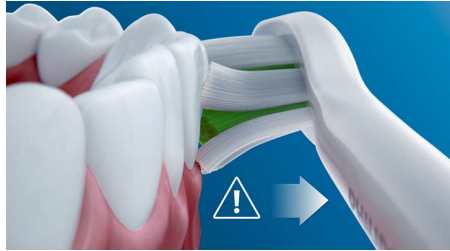

監控您的刷牙力道

刷牙力道過大會損害牙齒和牙齦。為防止這種情況，內建的壓力感測器會發出輕柔的脈動聲，提醒您將力道放鬆。