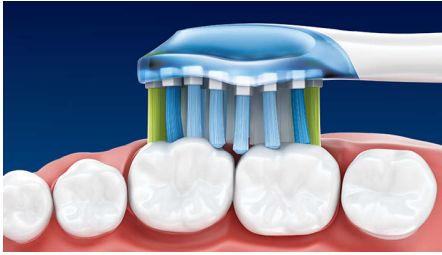

Забезпечує бездоганне чищення

- Насадка для щітки AdaptiveClean
- Персоналізоване чищення
- Запатентована технологія зубної щітки Sonicare

Offers a customized brushing experience

- Новий режим ретельного чищення: справляйтеся зі складними місцями без проблем

Основні особливості

Насадка для щітки AdaptiveClean

М'які, гнучкі гумові краї дозволяють щетинкам пристосовуватися до унікальної форми зубів та ясен пацієнтів для забезпечення у 4 рази кращого контакту з поверхнею*. Завдяки гнучкості насадки для щітки щетинки лагідно переміщуються вздовж лінії ясен та поглинають зайвий тиск на щітку. Вдосконалений рух забезпечує унікальне відчуття у роті та бездоганне чищення вздовж лінії ясен та у важкодоступних місцях*. Доведено, що ця щітка видаляє у 10 разів більше нальоту у важкодоступних місцях, ніж звичайна зубна щітка*.

Насадка для щітки InterCare

Надзвичайно довгі, щільні щетинки проникають глибше між зубами, щоб усунути значно більше нальоту* з міжзубних щілин. Ідеальний варіант для пацієнтів із кровоточивими яснами або підвищеним ризиком запалення ясен.