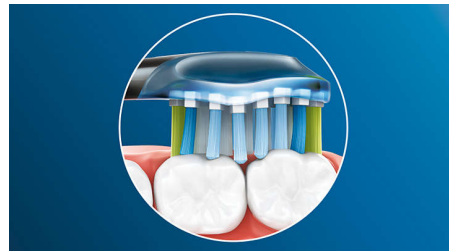

Технологія адаптивного чищення

Персоналізоване чищення щоразу завдяки нашій технології адаптивного чищення. М'які, гнучкі гумові сторони насадки дозволяють насадкам Premium Plaque Control, Premium Gum Care та Premium White адаптуватися до контурів вашого рота. Наші щетини пристосовуються до ваших ясен і зубів, забезпечуючи у 4 рази більший контакт із поверхнею**, ніж звичайна щітка для глибокого чищення, навіть у важкодоступних місцях. Технологія адаптивного чищення також дозволяє відстежувати лінію ясен, поглинає зайвий тиск чищення та забезпечує посилену рухливість для унікального відчуття в роті та чудового очищення.