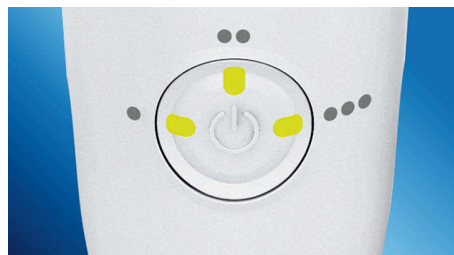

Personnalisation triple jet

Personnalisez le puissant jet de votre AirFloss Ultra selon vos préférences, en optant pour des jets simples, doubles ou triples à chaque fois que vous appuyez sur le bouton d'activation.