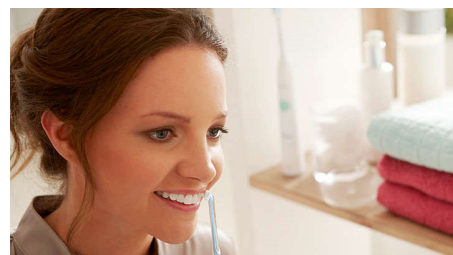

### Nettoie en 60 secondes seulement

Avec AirFloss Ultra, vous nettoyez la totalité de votre bouche en moins de 60 secondes par jour. Il vous suffit de sélectionner la fréquence du jet (simple, double ou triple). Maintenez le bouton d'activation enfoncé pour des jets continus automatiques, ou appuyez ponctuellement sur ce bouton pour le mode de jet manuel.

### Prenez facilement de bonnes habitudes

Le nettoyage interdentaire est très important pour la santé bucco-dentaire. Facile à utiliser et offrant un nettoyage en profondeur, AirFloss permet de prendre de bonnes habitudes.