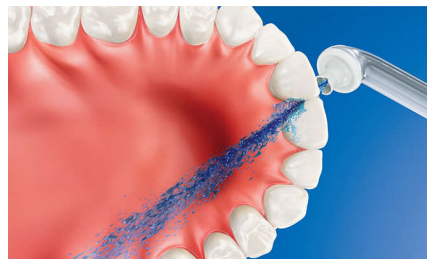

### Des gencives plus saines

Il est cliniquement prouvé que l'AirFloss Ultra de Philips Sonicare améliore la santé des gencives autant que le fil dentaire.\*\* Des gencives plus saines en seulement deux semaines.

### Élimine jusqu'à 99,9 % de la plaque dentaire

AirFloss Ultra élimine jusqu'à 99,9 % de la plaque dentaire dans les zones nettoyées.\*\*\*

### Aide à réduire les caries

En éliminant en douceur la plaque dentaire oubliée lors du brossage, AirFloss Ultra de Philips Sonicare aide à prévenir la formation de caries entre les espaces interdentaires.

### Technologie de micro-gouttelettes

Nos résultats cliniquement prouvés ont été rendus possibles grâce à notre technologie exclusive associant de l'air à du bain de bouche ou à de l'eau pour nettoyer efficacement mais en douceur les espaces interdentaires et le sillon gingival.