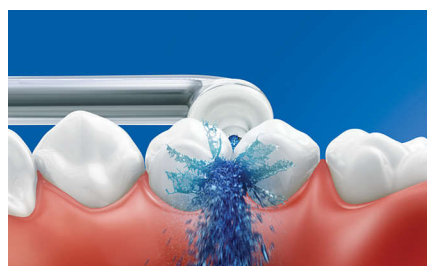

Canule haute performance

La nouvelle canule haute performance AirFloss Ultra amplifie la puissance de notre technologie qui allie air et micro-gouttelettes, pour une efficacité inégalée.