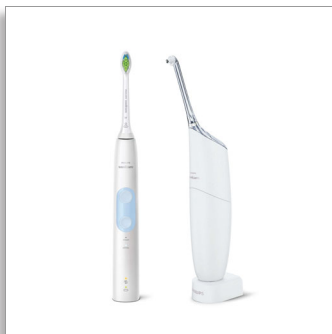

Philips Sonicare  
AirFloss Ultra - Microjet  
interdentaire

Avec manche  
ProtectiveClean 4500  
1 canule  
1 tête de brosse

HX8424/30

## Des gencives plus saines en 2 semaines

Conçu pour les personnes qui n'utilisent pas régulièrement de fil dentaire

Destiné aux personnes ne procédant pas à un nettoyage régulier des espaces interdentaires, AirFloss Ultra\*\*\*\* est simple et efficace. Vous pouvez utiliser AirFloss Ultra avec du bain de bouche ou de l'eau. Des études ont prouvé qu'il était aussi bénéfique que du fil dentaire pour la santé des gencives.\*\*

### Améliore la santé bucco-dentaire

- Des études cliniques ont prouvé une efficacité équivalente au fil dentaire pour la santé des gencives.\*\*
- Élimine jusqu'à 99,9 % de la plaque dentaire\*\*\*
- Aide à réduire les caries dans les espaces interdentaires