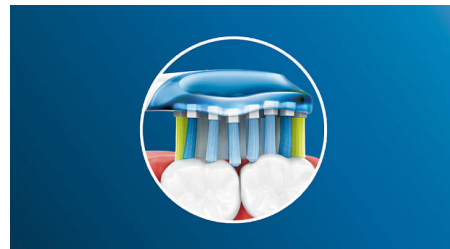

Prenez soin de vos gencives

Grâce au nettoyage optimal réalisé par votre DiamondClean, vos gencives sont plus saines en 2 semaines*. Élimine jusqu'à 7 fois plus de plaque dentaire le long de la paroi gingivale, par rapport à une brosse à dents manuelle*, pour un sourire plus sain.

5 modes pour un nettoyage personnalisé

Avec DiamondClean, réalisez un nettoyage rafraîchissant au quotidien. Nos 5 modes répondent à tous vos besoins en matière de brossage : mode Clean pour un brossage quotidien optimal, Gum Care pour un massage des gencives en douceur, Deep Clean pour un nettoyage en profondeur vivifiant, Sensitive

pour un nettoyage doux et efficace des gencives sensibles, et White, le mode idéal pour éliminer les taches en surface.

Un nettoyage en profondeur optimal

Le mode Deep Clean vous permet de porter une attention particulière à des zones données. Nous avons combiné un mouvement de tête de brosse exclusif à une durée de brossage prolongée de 3 minutes, pour un nettoyage en profondeur.

Des dents jusqu'à 2 fois plus saines

Clipsez notre tête de brosse AdaptiveClean pour un nettoyage en profondeur tout en douceur qui laisse les gencives jusqu'à 2 fois plus saines qu'une brosse à dents manuelle. Les côtés en caoutchouc souple s'adaptent à tous les contours de vos dents et de vos gencives en absorbant les éventuels excès de pression. Les brins peuvent alors nettoyer les espaces interdentaires en profondeur de manière agréable et efficace.