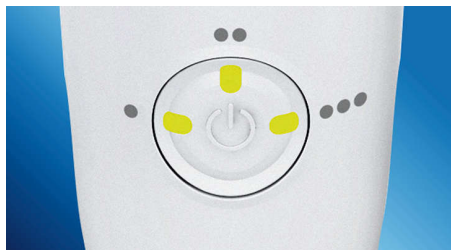

Програма за тройно впръскване

Мощната струя на накрайника AirFloss Ultra може да се персонализира според предпочитанията ви с единично, двойно или тройно впръскване при всяко натискане на бутона за активация.