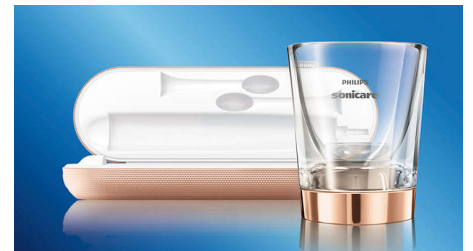

## Pour les zones difficiles d'accès

La forme exclusive du manche DiamondClean associée à nos têtes de brosse permettent de nettoyer les zones difficiles d'accès telles que les dents du fond.

## Technologie Philips Sonicare

Les puissantes vibrations soniques transforment votre dentifrice en bulles actives contre la plaque dentaire, puis les dirigent dans les espaces interdentaires et le long des gencives. Pendant ce temps, 62 000 mouvements de brossage doux mais efficaces nettoient vos dents. L'équivalent d'un mois de brossage manuel en seulement 2 minutes.

## Un design prenant en compte la facilité de rangement

Votre coffret de voyage USB de luxe vous permet d'utiliser votre appareil en déplacement, grâce à son chargeur intégré. Placez votre brosse à dents dans le coffret et connectez-le à votre ordinateur portable ou branchez-le sur une prise secteur. Un support pour tête de brosse est également fourni, pour une meilleure hygiène en déplacement. À domicile, notre élégant verre de charge s'intègre parfaitement dans le décor de votre salle de bain et vous permet de vous rincer la bouche après le brossage. Une simple charge permet deux semaines d'utilisation régulière.