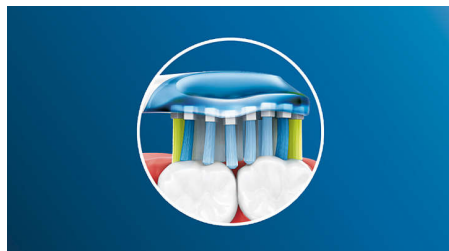

Prenez soin de vos gencives

Grâce au nettoyage optimal réalisé par votre DiamondClean, vos gencives sont plus saines en 2 semaines*. Élimine jusqu'à 7 fois plus de plaque dentaire le long de la paroi gingivale, par rapport à une brosse à dents manuelle*, pour un sourire plus sain.

5 modes pour un nettoyage personnalisé

Avec DiamondClean, réalisez un nettoyage rafraîchissant au quotidien. Nos 5 modes répondent à tous vos besoins en matière de brossage : mode Clean pour un brossage quotidien optimal, Gum Care pour un massage des gencives en douceur, Deep Clean pour un nettoyage en profondeur vivifiant, Sensitive pour un nettoyage doux et efficace des gencives sensibles, et White, le mode idéal pour éliminer les taches en surface.

Des dents jusqu'à 2 fois plus saines

Clipsez notre tête de brosse AdaptiveClean pour un nettoyage en profondeur tout en douceur qui laisse les gencives jusqu'à 2 fois

plus saines qu'une brosse à dents manuelle. Les côtés en caoutchouc souple s'adaptent à tous les contours de vos dents et de vos gencives en absorbant les éventuels excès de pression. Les brins peuvent alors nettoyer les espaces interdentaires en profondeur de manière agréable et efficace.