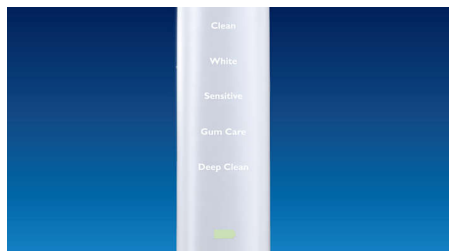

Un nettoyage en profondeur optimal

Le mode Deep Clean vous permet de porter une attention particulière à des zones données. Nous avons combiné un mouvement de tête de brosse exclusif à une durée de brossage prolongée de 3 minutes, pour un nettoyage en profondeur.