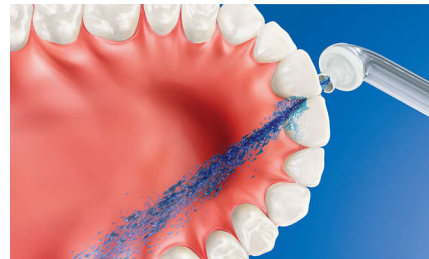

Philips Sonicare technológia

A Philips Sonicare továbbfejlesztett szónikus technológiája vizet juttat a fogközökbe, a fogkefe tisztítómozdulatai pedig fellazítják és eltávolítják a lepedéket a kivételes mindennapos tisztaságért.

Akár 99,9%-os lepedékeltávolítás

Az AirFloss Ultra a kezelt területeken található lepedék akár 99,9%-át eltávolítja.***

Mikrocsepp-technológia

A levegő és szájöblítő vagy víz segítségével működő egyedülálló technológiánk hatékony, mégis kíméletes tisztítást biztosít a fogak között és a fogíny mentén, ami lehetővé tette, hogy ilyen kedvező, klinikailag igazolt eredményeink születhessenek.

Egészségesebb fogíny

A Philips Sonicare AirFloss Ultra fej klinikailag bizonyítottan a fogselyemmel azonos mértékben segít megőrizni a fogíny egészségét.** Már két hét alatt segít megőrizni a fogíny egészségét.

Segíti a fogszuvasodás megelőzését

A fogkefével elérhetetlen lepedék gyengéd eltávolításával a Philips Sonicare AirFloss Ultra segít megelőzni a fogak közötti területen kialakuló fogszuvasodást.

Műszaki adatok