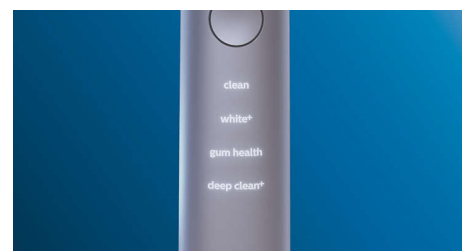

Per daug spaudžiate?

Galite nepastebėti, kada valote dantis per stipriai, tačiau „DiamondClean Smart“ tai pastebės. Jei per daug spausite, užsidegs rankenėlės gale esantis šviečiančio žiedo indikatorius. Tai – neįkyrus priminimas mažiau spausiti ir leisti šepetėlio galvutei atlikti savo darbą. 7 iš 10 žmonių ši funkcija padėjo geriau valyti dantis.

Taip lengva naudotis

Naudodami elektrinį dantų šepetėlį leidžiate jam atlikti darbą. Rankenoje integrovome trynimo jutiklį, kuris neįkyriai primena, kad mažiau trintumėte. Tokiu būdu patobulinsite techniką ir dantis išsivalysite švelniau bei efektyviau.

„BrushSync“ režimas-poravimas

Svarstote, kurį režimą ir intensyvumą naudoti? Daugiau nesvarstykite. Integrinis lustas šepetėlio galvutėje nurodo „DiamondClean Smart“, ką naudojate. Tad, jei, pvz., uždėsite dantenu priežiūrai skirtą šepetėlio galvutę, dantų šepetėlis pasirinktų optimalų režimą ir intensyvumą, kad švelniai, bet veiksmingai nuvalytų danteną. Jums tereikia paspausti įjungimo mygtuką.

4 režimai, 3 intensyvumo nustatymai

Su „DiamondClean Smart“ darbas atliekamas iki galo. Su mūsų 3 intensyvumo nustatymais pagerinsite valymą, o su 4 režimais patenkinsite visus valymo poreikius; „Clean“ režimas – išskirtiniam kasdieniam valymui, „White+“ – dėmėms šalinti, „Deep Clean+“ – stiprinančiam giliajam valymui, o „Gum Health“ švelniai valyti pagal dantenu liniją.