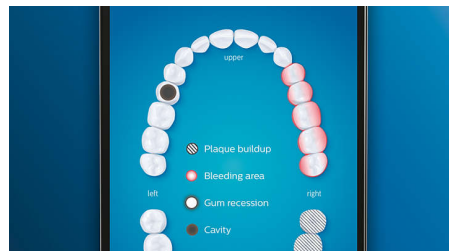

Vietos, kurioms reikia skirti daugiau dėmesio

Ar odontologas atkreipė dėmesį į rūpesčių keliančias vietas? Mes jas akcentuosime programos 3D burnos schemoje ir priminsime skirti papildomo dėmesio šioms vietoms.