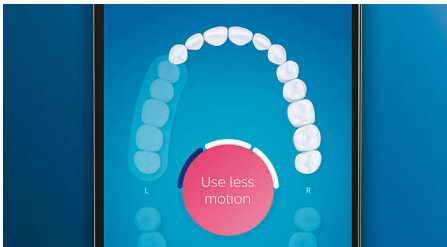

Niekada nepraleiskite jokios vietos

Su „Philips Sonicare“ programėle žinosite, kada išsivalėte kruopščiai ir švariai, bei mokysitės būti geresni, atidesni dantų valymo metu.