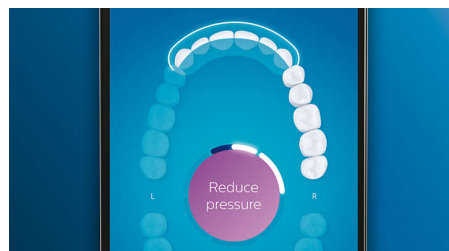

Išmanusis galvutės keitimo priminimas

Bėgant laikui šepetėlio galvutės nusidėvi ir nebe taip veiksmingai šalina apnašas. Su išmaniuoju šepetėlio galvutės atpažinimu visada žinosite, kada pakeisti šepetėlio galvutę. Dantų šepetėlis seka, kiek ilgai ir kaip stipriai valėtės su kiekviena šepetėlio galvute, ir įspėja, kai galvutę reikia pakeisti. Be to, „Philips Sonicare“ programėlėje galite stebėti, kiek laiko naudojote šepetėlio galvutes, ir net užsisakyti galvutės pakeitimui, kad jų niekada nepritrūktumėte.

Per daug spaudžiate?

Galite nepastebėti, kada valote dantis per stipriai, tačiau „DiamondClean Smart“ tai pastebės. Jei per daug spausite, užsidegs rankenėlės gale esantis šviečiančio žiedo indikatorius. Tai – neįkyrus priminimas mažiau spausiti ir leisti šepetėlio galvutei atlikti savo darbą. 7 iš 10 žmonių ši funkcija padėjo geriau valyti dantis.