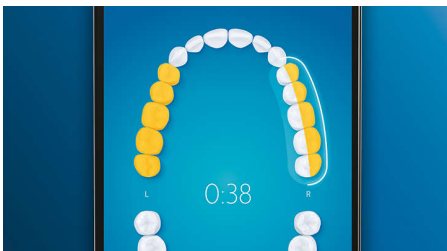

„TouchUp“ funkcija

Jei valydami dantis praleisite kurią nors vietą, programėlės „TouchUp“ funkcija tai parodys. Galėsite dar kartą išvalyti tą vietą ir būti tikri, kad kaskart iki galo išsivalote dantis.