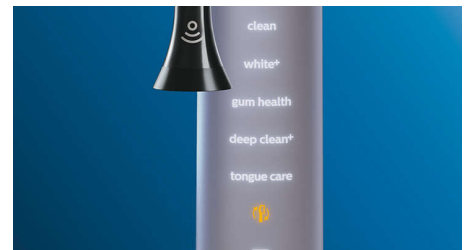

Per daug spaudžiate?

Galite nepastebėti, kada valote dantis per stipriai, tačiau „DiamondClean Smart“ tai pastebės. Jei per daug spausite, užsidegs rankenėlės gale esantis šviečiančio žiedo indikatorius. Tai – neįkyrus priminimas mažiau spausiti ir leisti šepetėlio galvutei atlikti savo darbą. 7 iš 10 žmonių ši funkcija padėjo geriau valyti dantis.

„BrushSync“ režimas-poravimas

Svarstote, kurį režimą ir intensyvumą naudoti? Daugiau nesvarstykite. Integrinis lustas šepetėlio galvutėje nurodo „DiamondClean Smart“, ką naudojate. Tad, jei, pvz., uždėsite dantenu priežiūrai skirtą šepetėlio galvutę, dantų šepetėlis pasirinktų optimalų režimą ir intensyvumą, kad švelniai, bet veiksmingai nuvalytų danteną. Jums tereikia paspausti įjungimo mygtuką.