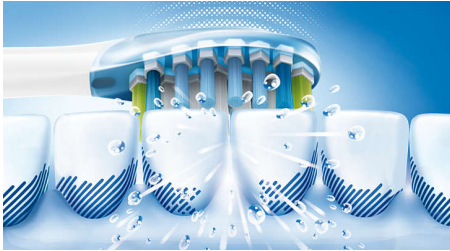

使いやすさ重視の設計

- 2つの充電方法：充電グラスとトラベルケース
- タイマーで2分のブラッシング時間をお知らせ

優れた洗浄能力

- ソニックケアの優れたホワイトニング効果を実現するダイヤモンドクリーンブラシヘッド
- 歯や歯ぐきの形状にフィットしてしっかりクリーニング
- 音波水流でお口を健康に
- 歯垢を掻き出すディープクリーンモード

Our most advanced fresh breath solution yet

- 240本のマイクロな毛先でしっかりやさしく洗浄

特長

最大 10 倍*の歯垢を除去

アダプティブクリーンブラシヘッドなら、手磨きだけの場合よりも、ブラシの届きにくい部分の歯垢を最大 10 倍*除去できます。

歯を自然な白さに

フィリップスソニックアール歯ブラシで、約 1 週間で手磨きだけの場合よりもより自然な白い歯に。ステイン（着色汚れ）を最大 2 倍多く除去し、約 1 週間で歯に自然な白さをもたらします。

歯ぐきの健康を推進

このフィリップスソニックアール電動歯ブラシは、歯間と歯肉縁に沿った部分をしっかり洗浄、約 2 週間で健康な歯ぐきへ。

アダプティブクリーンブラシヘッド

アダプティブクリーンブラシヘッドは、1人1人の歯と歯ぐきの形に合わせて変形します。ゴム製なので歯の表面のカーブにぴったりとフィットします。歯に触れる表面積が約 4 倍**、歯肉縁上や歯間の歯垢を最大 10 倍除去*。ブラシが歯ぐきに沿うので、過剰なブラッシング圧力が吸収され、歯ぐきを痛めません。

ダイヤモンドクリーンブラシヘッド

ソニックアールのステイン除去ブラシヘッド、ダイヤモンドクリーンブラシヘッドは、ダイヤモンド形の毛先を採用。効果的にやさしく歯垢を取り除きます。コーヒー、紅茶、赤ワイン、タバコなどの日常的なステイン（着色汚れ）をわずか 1 週間で落とします。

着脱式舌磨きブラシ

240 本のマイクロな毛先を備えた舌磨きブラシは、舌の表面の柔らかい多孔質を洗浄するために独自に設計されています。マイクロな毛先が舌の溝にやさしく入り込み、蓄積した汚れを除去します。コンパクトな形状で舌の裏側まで簡単に快適クリーニング。マウスウォッシュとの併用で、さらなる効果が期待できます。