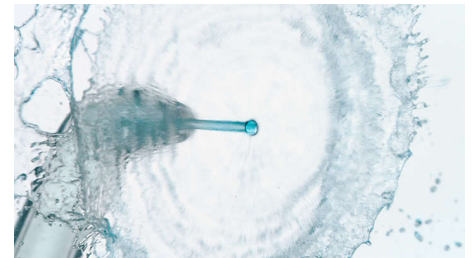

Let the DiamondClean 9000 adapt to your needs

- Individualiems poreikiams pritaikytas valymas

PHILIPS
sonicare

Ypatybės

„Quad Stream“ technologija

Unikalios „X“ formos „Quad Stream“ antgalis atskiria srovę į 4 vandens sroves, kurios apima didesnį plotą tarp dantų ir išilgai dantų linijos. Išvalykite greičiau, giliau ir nevardami su dantų siūlu.

USB-C įkrovimas

Patogiai įkraunant USB-C laidu naudojama ta pati jungtis, kuri yra skirta daugumai mobiliųjų telefonų ar planšetinių kompiuterių. Įkrovus vieną kartą, veikia 14 dienų.

4 režimai, 3 intensyvumų nustatymai

„Philips Sonicare“ technologija

Galinga „Sonic“ vibracija suplaka dantų pastą į su apnašomis kovojančius burbuliukus ir nukreipia juos giliai tarp dantų bei palei dantų liniją. Vos per 2 minutes išsivalysite taip, kaip valydami mėnesį rankiniu dantų šepetėliu.

Standartinis antgalis konkrečioms vietoms valyti

Standartinis vienos srovės antgalis veikia didesniu slėgiu, kad prirėkus išvalytumėte konkrečią vietą ir pašalintumėte maisto apnašas.

„DiamondClean 9000“