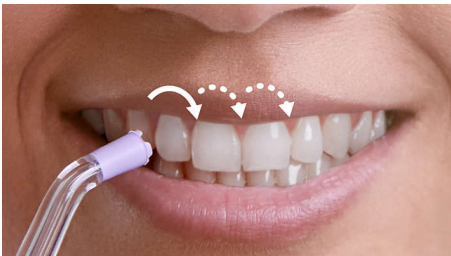

Faster, more effective flossing

- 2 irigavimo režimai, 3 intensyvumo nustatymai
- Visapusiška švara vos per 60 sek.
- Impulsinės srovės technologija nukreipia nuo danties prie danties
- „Quad Stream“ technologija skirta greitesniam, veiksmingesniam tarpdančių valymui

Let the DiamondClean 9000 adapt to your needs

- Individualiems poreikiams pritaikytas valymas

PHILIPS
sonicare

Ypatybės

„Quad Stream“ technologija

Unikalios „X“ formos „Quad Stream“ antgalis atskiria srovę į 4 vandens sroves, kurios apima didesnį plotą tarp dantų ir išilgai dantų linijos. Išvalykite greičiau, giliau ir nevardami su dantų siūlu.

„Pulse Wave“ technologija

Švelnūs vandens impulsai padeda judėti nuo danties prie danties naudojant režimą „Deep Clean“, todėl tinkamai išsivalysite kiekvieną kartą.

2 režimai, 3 intensyvumai

Pasirinkite jūsų šypsenai tinkančią švarą. Režimas „Clean“ užtikrina nepertraukiamą srovę, skirtą efektyviam kasdieniam valymui. „Deep Clean“ impulsai skirti valyti kruopščiau.

Intensyvumo lygis reguliuojamas taip, kad jaustumėtės maloniai.

Visapusiška švara vos per 60 sek.

Pasiekite sunkiai pasiekiamas vietas naudodami 360 laipsnių besisukantį antgalį, kad prietaisą galėtumėte naudoti nukreipę bet kuria kryptimi. Kruopščiai išvalykite 360 laipsnių vos per 60 sek. nuo pradžios iki pabaigos.