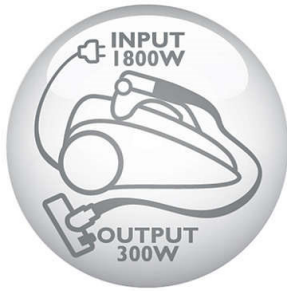

Destacados

Motor de 1800 W

Aspirador de Philips con motor de 1800 W que genera una potencia máxima de succión de 300 W para garantizar unos resultados perfectos.