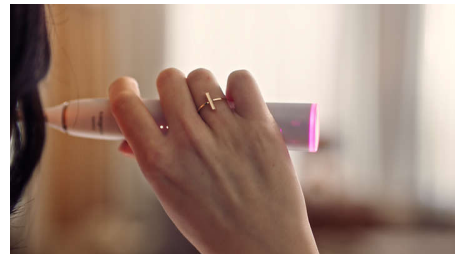

實時適應您的情況

我們經常在刷牙時力度過大，因此我們的牙刷可在您力度過大時自動調整強度。而免費的 Philips Sonicare 應用程式可讓您獲取度身訂造的指導和個人化建議，將您的刷牙體驗提升至更高層次。

關注您的口腔健康

Philips Sonicare 9900 Prestige 專為您而設，其先進技術與您完美配合，讓您感覺不到其存在，而刷牙效果亦證明一切。

備受肯定的聲波刷牙

利用聲波技術刷除牙菌膜是達致有效溫和潔淨的效果。在刷牙同時進行每分鐘高達 31,000 次刷毛擺動和液體清潔動力，助您潔淨難以觸及的部位，讓您的口腔感覺格外乾淨清新。

提供即時空氣資訊

您可能注意不到自己刷牙力度過大或開始擦洗牙齒，但您的牙刷會留意得到。手柄末端的光環會提示您減輕力度或擦洗動作。

Prestige 旅行收藏盒

優雅小巧的旅行收藏盒適合放入任何袋中，讓您外出時輕鬆無憂。耐用的收藏盒採用柔軟觸感的純素皮革包裹。

輕鬆充電

只需將牙刷放在充電底座上，即可為牙刷充電，同時亦可展現其時尚外型。

規格

連接