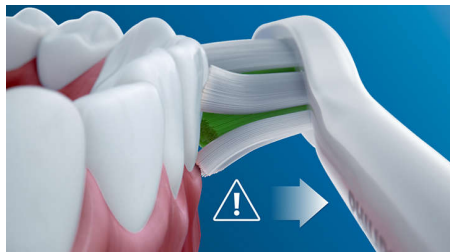

Sleduje tlak čištění

Přílišný tlak při čištění může poškodit vaše zuby a dásně. Aby tomu zabránil, vydává zubní kartáček Philips Sonicare ProtectiveClean jemný pulzující zvuk, kterým vás upozorní, abyste netlačili.