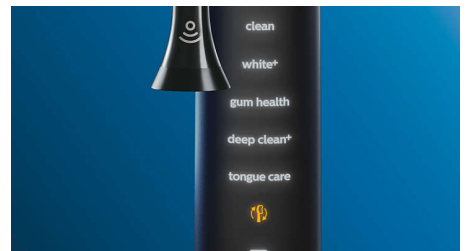

BrushSync-režiimi ühildumine

Mõtlete, millist režiimi ja intensiivust peaksite kasutama? Enam ei ole vaja pead vaevata. Teie harjapeas olev mikrokiip annab DiamondClean Smart'ile teada, millist režiimi kasutate. Seega, kui klõpsate külge näiteks igemete eest hoolitsemise harjapea, oskab teie hambahari valida optimaalse režiimi ja intensiivsuse, et teie igemete eest õrnalt kuid tõhusalt hoolitseda. Teil tuleb ainult toitenuppu vajutada.