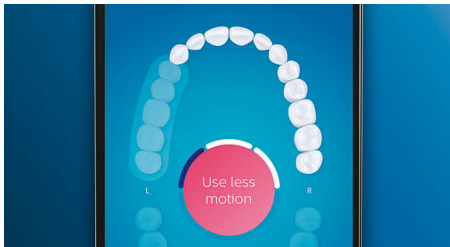

Ükski plekk ei jää märkamata

Philips Sonicare'i rakendus annab teile teada, kui hambad on põhjalikult puhastatud, ja õpetab teid paremini ja läbimõeldumalt harjama.