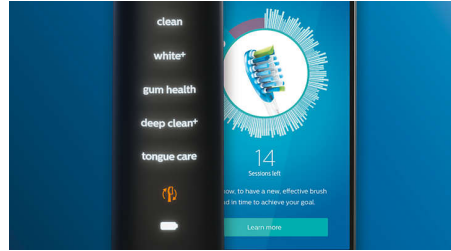

Jätke hambakatuga hüvasti

Ülimala puhtuse tagamiseks klõpsake valikul C3 Premium Plaque Controli harjapea. Pehmele ja painduvale külgedele harjased jälgivad iga hamba kuju, et tagada 4x parem pinnakontakt*** ja eemaldada raskesti ligipääsetavatest piirkondadest kuni 10x rohkem kattu*.

Ükski plekk ei jää märkamata

Philips Sonicare'i rakendus annab teile teada, kui hambad on põhjalikult puhastatud, ja õpetab teid paremini ja läbimõeldumalt harjama.

TouchUp-funktsioon

Kui teil peaks hambaid harjates mõni koht harjamata jääma, annab rakenduse TouchUp funktsioon teile sellest märku. Siis saate teist korda pesta ning olla kindel, et teie hambad on iga kord täiesti puhtad.

Nutikas harjapea vahetamise meeldetuletus

Harjapead kuluvad aja jooksul ära, seejärel ei eemalda nad enam tõhusalt kattu. Nutika harjapea tuvastusega ei lähe kunagi meelest, millal tuleb harjapead vahetada. Teie hambahari jälgib, kui pikalt ja kui tugevalt olete iga harjapeaga harjanud, ning teavitab, millal on aeg vahetada. Saate oma harjapea kasutusiga jälgida ka Philips Sonicare'i rakenduses, kus saate tellida ka asendusosi, et need kunagi otsa ei saaks.

Režiimid

Puhastamine: Igapäevaseks tipptasemel puhastamiseks

Kolm intensiivsust: Madal, Keskmine, Kõrge

Deep Clean+: Tagab ergutava sügavpuhastuse

Igemete tervis: Eriiline tähelepanu

purihamastele

White+: Pinnalt plekkide eemaldamine