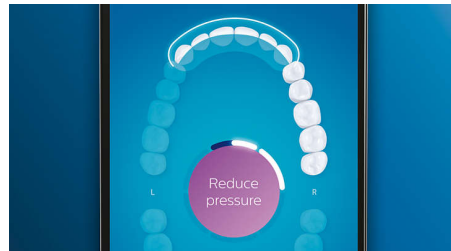

Nutikas harjapea vahetamise meeldetuletus

Harjapead kuluvad aja jooksul ära, seejärel ei eemalda nad enam tõhusalt kattu. Nutika harjapea tuvastusega ei lähe kunagi meelest, millal tuleb harjapead vahetada. Teie hambahari jälgib, kui pikalt ja kui tugevalt olete iga harjapeaga harjanud, ning teavitab, millal on aeg vahetada. Saate oma harjapea kasutusiga jälgida ka Philips Sonicare'i rakenduses, kus saate tellida ka asendusosi, et need kunagi otsa ei saaks.

Liiga suure jõuga?

Te ei pruugi liiga tugevasti harjamist ise märgata, kuid DiamondClean Smart märkab seda kindlasti. Liiga tugevasti harjates hakkab

käepideme otsas olev valgusrõngas vilkuma. Selle meeldetuletuse eesmärk on avaldatavat jõudu vähendada ja lasta harjapeal töö ära teha. Seitse inimest kümnest leidsid, et see funktsioon aitas neil hambaid paremini harjama õppida.