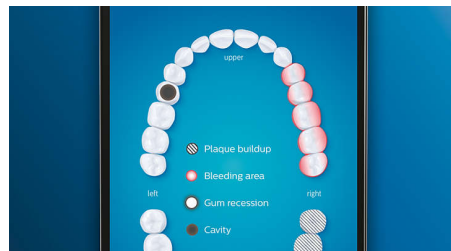

Jätke hambakatuga hüvasti

Ülimala puhtuse tagamiseks klõpsake valikul C3 Premium Plaque Controli harjapea. Pehmele ja painduvale külgedele harjased jälgivad iga hamba kuju, et tagada 4x parem pinnakontakt*** ja eemaldada raskesti ligipääsetavatest piirkondadest kuni 10x rohkem kattu*.

Ükski plekk ei jää märkamata

Philips Sonicare'i rakendus annab teile teada, kui hambad on põhjalikult puhastatud, ja õpetab teid paremini ja läbimõeldumalt harjama.

TouchUp-funktsioon

Kui teil peaks hambaid harjates mõni koht harjamata jääma, annab rakenduse TouchUp funktsioon teile sellest märku. Siis saate teist korda pesta ning olla kindel, et teie hambad on iga kord täiesti puhtad.

Nutikas harjapea vahetamise meeldetuletus

Harjapead kuluvad aja jooksul ära, seejärel ei eemalda nad enam tõhusalt kattu. Nutika harjapea tuvastusega ei lähe kunagi meelest, millal tuleb harjapead vahetada. Teie hambahari jälgib, kui pikalt ja kui tugevalt olete iga harjapeaga harjanud, ning teavitab, millal on aeg vahetada. Saate oma harjapea kasutusiga jälgida ka Philips Sonicare'i rakenduses, kus saate tellida ka asendusosi, et need kunagi otsa ei saaks.

Piirkonnad, millele tähelepanu pöörata, ja eesmärkide seadmine

Kas hambaarst on pööranud tähelepanu mõnele probleemsele piirkonnale? Toome need esile teie rakendusesisesel 3D-suukaardil ning tuletame neid teile meelde, et nendele erilist tähelepanu pööraksite.