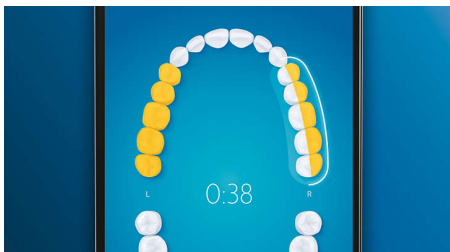

TouchUp-funktsioon

Kui teil peaks hambaid harjates mõni koht harjamata jääma, annab rakenduse TouchUp funktsioon teile sellest märku. Siis saate teist korda pesta ning olla kindel, et teie hambad on iga kord täiesti puhtad.