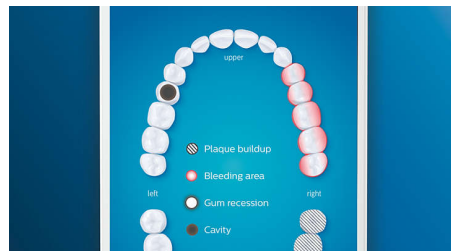

Jätke hambakatuga hüvasti

Ülimala puhtuse tagamiseks klõpsake valikul C3 Premium Plaque Controli harjapea. Pehmele ja painduvale külgedele harjased jälgivad iga hamba kuju, et tagada 4x parem pinnakontakt*** ja eemaldada raskesti ligipääsetavatest piirkondadest kuni 10x rohkem kattu*.

Ükski plekk ei jää märkamata

Philips Sonicare'i rakendus annab teile teada, kui hambad on põhjalikult puhastatud, ja õpetab teid paremini ja läbimõeldumalt harjama.

TouchUp-funktsioon

Kui teil peaks hambaid harjates mõni koht harjamata jääma, annab rakenduse TouchUp funktsioon teile sellest märku. Siis saate teist korda pesta ning olla kindel, et teie hambad on iga kord täiesti puhtad.

Nutikas harjapea vahetamise meeldetuletus

Harjapead kuluvad aja jooksul ära, seejärel ei eemalda nad enam tõhusalt kattu. Nutika harjapea tuvastusega ei lähe kunagi meelest, millal tuleb harjapead vahetada. Teie hambahari jälgib, kui pikalt ja kui tugevalt olete iga harjapeaga harjanud, ning teavitab, millal on aeg vahetada. Saate oma harjapea kasutusiga jälgida ka Philips Sonicare'i rakenduses, kus saate tellida ka asendusosi, et need kunagi otsa ei saaks.

Piirkonnad, millele tähelepanu pöörata, ja eesmärkide seadmine

Kas hambaarst on pööranud tähelepanu mõnele probleemsele piirkonnale? Toome need esile teie rakendusesisesel 3D-suukaardil ning tuletame neid teile meelde, et nendele erilist tähelepanu pööraksite.