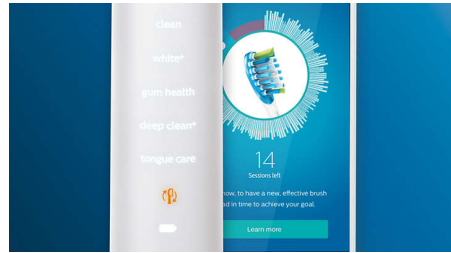

Ükski plekk ei jää märkamata

Philips Sonicare'i rakendus annab teile teada, kui hambad on põhjalikult puhastatud, ja õpetab teid paremini ja läbimõeldumalt harjama.

TouchUp-funktsioon

Kui teil peaks hambaid harjates mõni koht harjamata jääma, annab rakenduse TouchUp funktsioon teile sellest märku. Siis saate teist korda pesta ning olla kindel, et teie hambad on iga kord täiesti puhtad.

Nutikas harjapea vahetamise meeldetuletus

Harjapead kuluvad aja jooksul ära, seejärel ei eemalda nad enam tõhusalt kattu. Nutika harjapea tuvastusega ei lähe kunagi meelest, millal tuleb harjapead vahetada. Teie hambahari jälgib, kui pikalt ja kui tugevalt olete iga harjapeaga harjanud, ning teavitab, millal on aeg vahetada. Saate oma harjapea kasutusiga jälgida ka Philips Sonicare'i rakenduses, kus saate tellida ka asendusosi, et need kunagi otsa ei saaks.