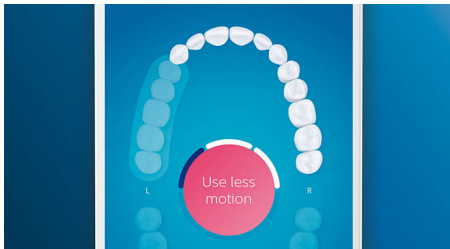

Ükski plekk ei jää märkamata

Philips Sonicare'i rakendus annab teile teada, kui hambad on põhjalikult puhastatud, ja õpetab teid paremini ja läbimõeldumalt harjama.