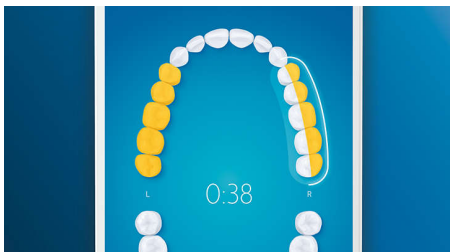

Jätke hambakatuga hüvasti

Ülimala puhtuse tagamiseks klõpsake valikul C3 Premium Plaque Controli harjapea. Pehmele ja painduvale külgedele harjased jälgivad iga hamba kuju, et tagada 4x parem pinnakontakt*** ja eemaldada raskesti ligipääsetavatest piirkondadest kuni 10x rohkem kattu*.

Ükski plekk ei jää märkamata

Philips Sonicare'i rakendus annab teile teada, kui hambad on põhjalikult puhastatud, ja õpetab teid paremini ja läbimõeldumalt harjama.

TouchUp-funktsioon

Kui teil peaks hambaid harjates mõni koht harjamata jääma, annab rakenduse TouchUp funktsioon teile sellest märku. Siis saate teist korda pesta ning olla kindel, et teie hambad on iga kord täiesti puhtad.