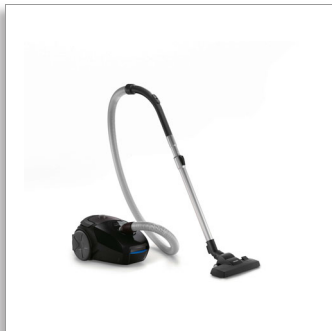

Philips PowerGo
Usisavač s vrećicom

2000 W

Filter Super Clean Air
3 l
Prilagodljiva usisna snaga

FC8294/01

Velika snaga usisavanja

Motor s 2000 W osigurava odlične rezultate čišćenja

Usisavač PowerGo tvrtke Philips pruža 1600 W snage čišćenja uz višenamjenski usisni nastavak za sve vrste podova. Osim toga, naš filter Super Clean Air održava zrak u vašem domu čistim i zdravim.

Superiorna učinkovitost

- Višenamjenski usisni nastavak za izvrsne rezultate čišćenja različitih podova
- Izdržljivi motor od 2000W za veliku usisnu snagu
- Sustav filter Super Clean Air hvata >99 %* čestica

PHILIPS

Istaknute značajke

Izdržljivi motor od 2000W

Izdržljivi motor od 2000 W generira veliku usisnu snagu radi postizanja odličnih rezultata čišćenja.

Kompaktan, male težine

Kompaktan i lagan dizajn osigurava lako spremanje i prenošenje usisivača.