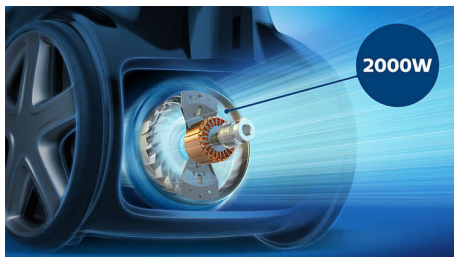

Istaknute značajke

Izdržljivi motor od 2000W

Izdržljivi motor od 2000 W generira veliku usisnu snagu radi postizanja odličnih rezultata čišćenja.