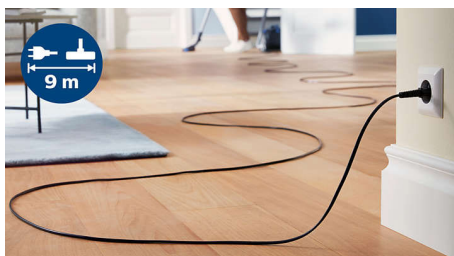

Velik doseg od 9 metara

Zbog doseg od 9 metara od utičnice do usisnog nastavka, moći ćete dulje usisavati bez iskopčavanja.

Filter Super Clean Air

Sustav filter Super Clean Air hvata >99 %** čestica male prašine i ispušta čišći zrak u vaš dom.