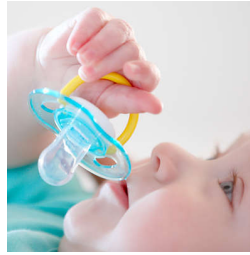

### Tetina ortodntica

A nossa tetina em silicone colapsvel tem um formato simtrico que respeita o palato, os dentes e as gengivas do seu bebé à medida que se dá o seu crescimento.

### Pega de segurana

A nossa pega de segurana permite-lhe remover facilmente a chupeta do seu bebé a qualquer momento. At as mos mais pequeninas a conseguem agarrar!