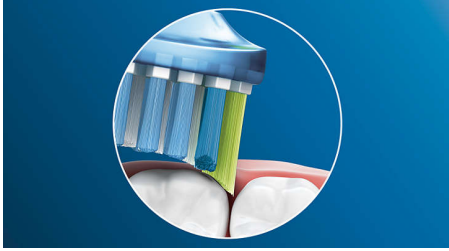

特長

歯垢をしっかり除去

ゴム素材の柔軟な形状により、届きにくい部分の歯垢も最大 10 倍除去*。歯と歯ぐきの間に沿ってしっかり磨けます。