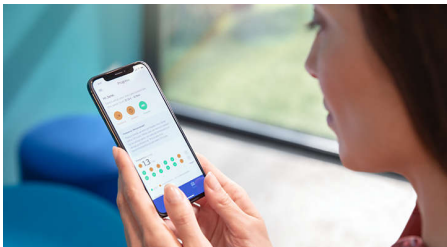

Доклад за прогрес

DiamondClean 9000 ви дава насоките, от които се нуждаете, за подобряване и поддържане на здравословни навици на четкане между прегледите при зъболекар. Вградените интелигентни сензори ви уведомяват, когато използвате прекалено голям натиск, а като свързвате изживяването си при миене на зъби с приложението Sonicare, персонализиран доклад за прогреса ви помага да продължите да проследявате, за да видите напредъка си във времето.