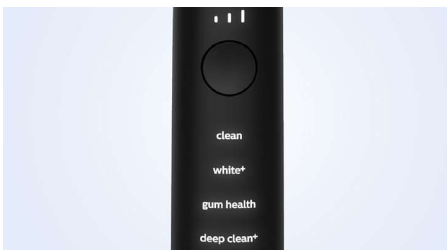

### Отстранява до 10 пъти повече плака\*

Бъдете сигурни, че получавате възможно най-дълбокото почистване с главата с четка C3 Premium Plaque Control. Меките, гъвкави косъмчета са проектирани да се извиват по контура на зъбите ви, предоставяйки ви 4 пъти повече контакт с повърхността\*\* и до 10 пъти повече отстраняване на плаката от труднодостъпните места.

### Доклад за прогрес

DiamondClean 9000 ви дава насоките, от които се нуждаете, за подобряване и поддържане на здравословни навици на четкане между прегледите при зъболекар. Вградените интелигентни сензори ви уведомяват, когато използвате прекалено голям натиск, а като свързвате изживяването си при миене на зъби с приложението Sonicare, персонализиран доклад за прогреса ви помага да продължите да проследявате, за да видите напредъка си във времето.

### 4 режима, 3 степени на интензивност

DiamondClean 9000 се доставя с Clean, White+, Gum Health и Deep Clean+, за да се погрижи за устната ви хигиена. Режимът Clean е за изключително

ежедневно почистване, White+ е за отстраняване на петна, Gum Health предоставя нежно, но ефективно почистване за венците, а Deep Clean+ ви предоставя освежаващо дълбоко почистване. Трите нива на интензивност ви позволяват да избирате между по-висока настройка за по-силно почистване и по-ниска настройка за по-чувствителната уста.

### Сдвояване в режим BrushSync

Интелигентните глави с четка гарантират, че използвате правилния режим и интензивност за най-доброто възможно почистване. Например, да кажем, че използвате главата с четка W3 Premium White. Технологиата BrushSync на DiamondClean 9000 автоматично ще синхронизира главата с четка с режима White +, за да ви помогне да избелите зъбите си.