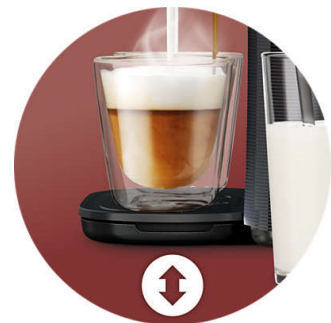

### Heet, romig melkschuim

Het gepatenteerde opschuimsysteem van SENSEO® maakt gebruik van zeer geavanceerde technologie voor uitstekende prestaties. Het resultaat is een perfecte, hete melkspecialiteit, telkens weer.

### Instelbare lekbak

De lekbak is in hoogte verstelbaar, zodat het SENSEO® koffiezetapparaat van Philips plaats biedt aan kopjes en mokken van verschillende grootte.

## Algemene specificaties

- Koppen tegelijkertijd: 2
- Geschikt voor: SENSEO® koffiepads
- Instellingen voor koffiesterkte: 2
- Eenvoudig te reinigen en onderhouden: Automatic de-scaling cycle, Descale indicator, Dishwasher-safe parts, Easy-clean function
- Aanpasbaar per drank: Adjustable coffee strength
- Gebruiksgemak en comfort: Removable spout, Removable drip-tray, Removable water tank, Automatic shut-off, Direct start
- Speciale functies: Automatic milk frother
- Koffiedranken: Café Crème, Café Latte, Cappuccino, opgeschuimde melk, Latte Macchiato