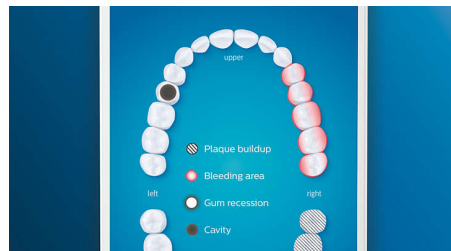

Jätke hambakatuga hüvasti

Ülimal puhtuse tagamiseks klõpsake valikul C3 Premium Plaque Controli harjapea. Pehmele ja painduvale külgedele harjased jälgivad iga hamba kuju, et tagada 4x parem pinnakontakt*** ja eemaldada raskesti ligipääsetavatest piirkondadest kuni 10x rohkem kattu*.

Ükski plekk ei jää märkamata

Philips Sonicare'i rakendus annab teile teada, kui hambad on põhjalikult puhastatud, ja õpetab teid paremini ja läbimõeldumalt harjama.

TouchUp-funktsioon

Kui teil peaks hambaid harjates mõni koht harjamata jääma, annab rakenduse TouchUp funktsioon teile sellest märku. Siis saate teist korda pesta ning olla kindel, et teie hambad on iga kord täiesti puhtad.

Nutikas harjapea vahetamise meeldetuletus

Harjapead kuluvad aja jooksul ära, seejärel ei eemalda nad enam tõhusalt kattu. Nutika harjapea tuvastusega ei lähe kunagi meelest, millal tuleb harjapead vahetada. Teie hambahari jälgib, kui pikalt ja kui tugevalt olete iga harjapeaga harjanud, ning teavitab, millal on aeg vahetada. Saate oma harjapea kasutusiga jälgida ka Philips Sonicare'i rakenduses, kus saate tellida ka asendusosi, et need kunagi otsa ei saaks.

Piirkonnad, millele tähelepanu pöörata, ja eesmärkide seadmine

Kas hambaarst on pööranud tähelepanu mõnele probleemsele piirkonnale? Toome need esile teie rakendusesisesel 3D-suukaardil ning tuletame neid teile meelde, et nendele erilist tähelepanu pööraksite.