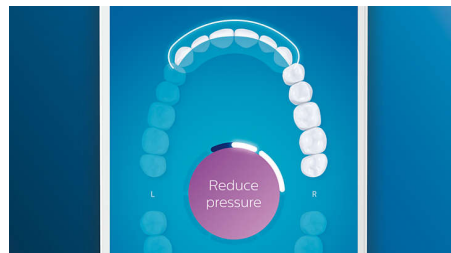

Nutikas harjapea vahetamise meeldetuletus

Harjapead kuluvad aja jooksul ära, seejärel ei eemalda nad enam tõhusalt kattu. Nutika harjapea tuvastusega ei lähe kunagi meelest, millal tuleb harjapead vahetada. Teie hambahari jälgib, kui pikalt ja kui tugevalt olete iga harjapeaga harjanud, ning teavitab, millal on aeg vahetada. Saate oma harjapea kasutusiga jälgida ka Philips Sonicare'i rakenduses, kus saate tellida ka asendusosi, et need kunagi otsa ei saaks.

Liiga suure jõuga?

Te ei pruugi liiga tugevasti harjamist ise märgata, kuid DiamondClean Smart märkab seda kindlasti. Liiga tugevasti harjates hakkab

käepideme otsas olev valgusrõngas vilkuma. Selle meeldetuletuse eesmärk on avaldatavat jõudu vähendada ja lasta harjapeal töö ära teha. Seitse inimest kümnest leidsid, et see funktsioon aitas neil hambaid paremini harjama õppida.