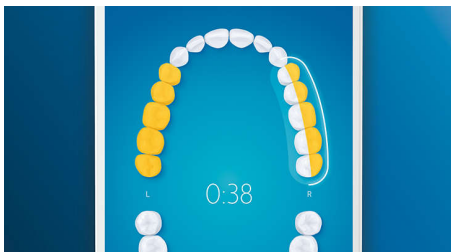

Jätke hambakatuga hüvasti

Ülimal puhtuse tagamiseks klõpsake valikul C3 Premium Plaque Controli harjapea. Pehmele ja painduvale külgedele harjased jälgivad iga hamba kuju, et tagada 4x parem pinnakontakt*** ja eemaldada raskesti ligipääsetavatest piirkondadest kuni 10x rohkem kattu*.

Ükski plekk ei jää märkamata

Philips Sonicare'i rakendus annab teile teada, kui hambad on põhjalikult puhastatud, ja õpetab teid paremini ja läbimõeldumalt harjama.

TouchUp-funktsioon

Kui teil peaks hambaid harjates mõni koht harjamata jääma, annab rakenduse TouchUp funktsioon teile sellest märku. Siis saate teist korda pesta ning olla kindel, et teie hambad on iga kord täiesti puhtad.