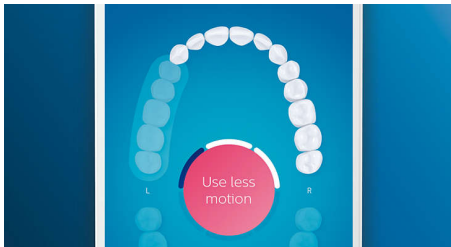

Optimeerib harjamist

- Harjapead valivad automaatselt optimaalsed seaded
- Veenduge, et kasutaksite oma harjapead maksimaalselt
- Valige 4 režiimi ja 3 intensiivsuse seadistuse vahel

Esiletõstetud tooted

Jätke hambakatuga hüvasti

Ülimal puhtuse tagamiseks klõpsake valikul C3 Premium Plaque Controli harjapea. Pehmele ja painduvale külgedele harjased jälgivad iga hamba kuju, et tagada 4x parem pinnakontakt*** ja eemaldada raskesti ligipääsetavatest piirkondadest kuni 10x rohkem kattu*.

Ükski plekk ei jää märkamata

Philips Sonicare'i rakendus annab teile teada, kui hambad on põhjalikult puhastatud, ja õpetab teid paremini ja läbimõeldumalt harjama.

TouchUp-funktsioon

Kui teil peaks hambaid harjates mõni koht harjamata jääma, annab rakenduse TouchUp funktsioon teile sellest märku. Siis saate teist korda pesta ning olla kindel, et teie hambad on iga kord täiesti puhtad.