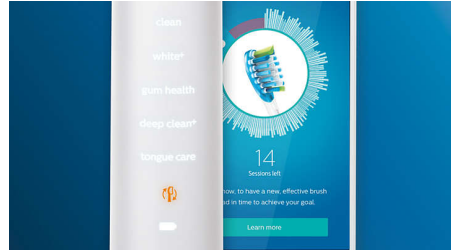

Ükski plekk ei jää märkamata

Philips Sonicare'i rakendus annab teile teada, kui hambad on põhjalikult puhastatud, ja õpetab teid paremini ja läbimõeldumalt harjama.

TouchUp-funktsioon

Kui teil peaks hambaid harjates mõni koht harjamata jääma, annab rakenduse TouchUp funktsioon teile sellest märku. Siis saate teist korda pesta ning olla kindel, et teie hambad on iga kord täiesti puhtad.

Nutikas harjapea vahetamise meeldetuletus

Harjapead kuluvad aja jooksul ära, seejärel ei eemalda nad enam tõhusalt kattu. Nutika harjapea tuvastusega ei lähe kunagi meelest, millal tuleb harjapead vahetada. Teie hambahari jälgib, kui pikalt ja kui tugevalt olete iga harjapeaga harjanud, ning teavitab, millal on aeg vahetada. Saate oma harjapea kasutusiga jälgida ka Philips Sonicare'i rakenduses, kus saate tellida ka asendusosi, et need kunagi otsa ei saaks.