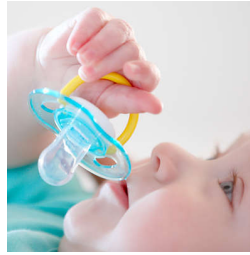

Desenvolvida para as necessidades de conforto diárias do seu bebé

Chupeta com designs coloridos e brilhantes

Ajude o seu bebé a acalmar com a chupeta Philips Avent Classic. Disponível em diversas cores, a nossa tetina ortodôntica colapsável respeita o desenvolvimento oral natural do seu bebé.

Segurança e higiene

- Pega de segurança para remoção fácil
- A tampa de encaixe ajuda a manter a chupeta do seu bebé limpa

Destques

Tetina ortodntica

A nossa tetina em silicone colapsvel tem um formato simtrico que respeita o palato, os dentes e as gengivas do seu bebé à medida que se dá o seu crescimento.

Fabricada no Reino Unido

Pode ter a certeza de que o conforto do seu bebé est em boas mos. Esta chupeta foi fabricada nas nossas instalaes premiadas no Reino Unido.*

Pega de segurana

A nossa pega de segurana permite-lhe remover facilmente a chupeta do seu bebé a qualquer momento. At as mos mais pequeninas a conseguem agarrar!

Tampa de encaixe para uma maior higiene

Quando a chupeta no estiver a ser utilizada, basta encaixar a tampa antes de a guardar, de forma a manter a tetina limpa e segura.

Fcil de esterilizar

É fcil manter as chupetas e as Soothies do seu bebé limpas, basta coloc-las no seu esterilizador ou mergulh-las em gua a ferver.