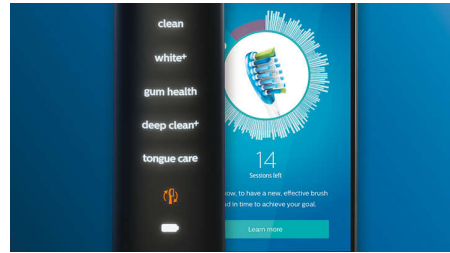

## Spune adio plăcii bacteriene

Atașează capul de periere C3 Premium Plaque Control pentru a beneficia de cea mai profundă curățare. Cu marginile moi și flexibile, perii se mulează pe forma suprafeței fiecărui dinte pentru a oferi o suprafață de contact de 4 ori mai mare\*\*\* și a îndepărta până la de 10 ori mai multă placă bacteriană din zonele greu accesibile\*.

## Nu rata nicio zonă

Aplicația Philips Sonicare te anunță când ai obținut o curățare temeinică și îți oferă îndrumări pentru un periaj mai bun și mai atent.

## Funcție TouchUp

Dacă se întâmplă să omiți o zonă în timp ce îți periezi dinții, funcția TouchUp din aplicație îți va semnala acest lucru. Poți apoi să revii pentru o periere suplimentară, având certitudinea că vei obține o curățare completă, de fiecare dată.

## Memento-uri inteligente de înlocuire

În timp, capetele de periere se uzează și îndepărtează mai puțin eficient placa bacteriană. Cu tehnologia inteligentă de recunoaștere a capului de periere, nu vei uita niciodată când trebuie să înlocuiești capul de periere. Periuța de dinți va monitoriza cât timp și cât de intens te-ai periat cu fiecare cap de periere și te va înștiința când a sosit momentul să-l înlocuiești. De asemenea, va monitoriza durata de viață a capetelor de periere în aplicația Philips Sonicare și chiar va comanda piese de schimb, astfel încât să nu rămâi niciodată fără.