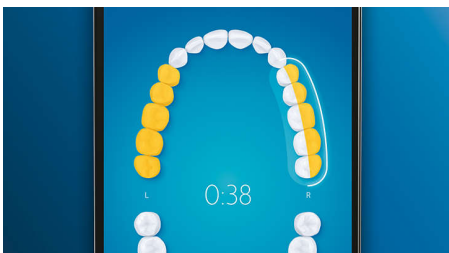

Funcție TouchUp

Dacă se întâmplă să omiți o zonă în timp ce îți periezi dinții, funcția TouchUp din aplicație îți va semnala acest lucru. Poți apoi să revii pentru o periere suplimentară, având certitudinea că vei obține o curățare completă, de fiecare dată.