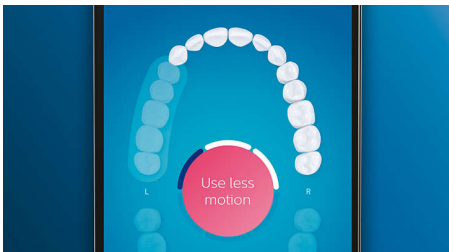

Nu rata nicio zonă

Aplicația Philips Sonicare te anunță când ai obținut o curățare temeinică și îți oferă îndrumări pentru un periaj mai bun și mai atent.