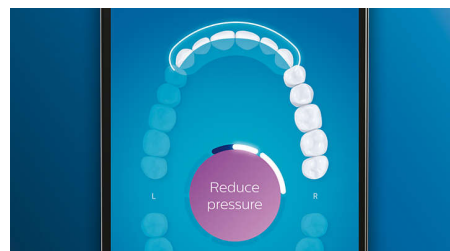

## Memento-uri inteligente de înlocuire

În timp, capetele de periere se uzează și îndepărtează mai puțin eficient placa bacteriană. Cu tehnologia inteligentă de recunoaștere a capului de periere, nu vei uita niciodată când trebuie să înlocuiești capul de periere. Periuța de dinți va monitoriza cât timp și cât de intens te-ai periat cu fiecare cap de periere și te va înștiința când a sosit momentul să-l înlocuiești. De asemenea, va monitoriza durata de viață a capetelor de periere în aplicația Philips Sonicare și chiar va comanda piese de schimb, astfel încât să nu rămâi niciodată fără.

## Prea multă presiune?

Se poate să nu observi că îți periezi dinții prea apăsat, dar DiamondClean Smart va detecta presiunea excesivă. Dacă aplici o

presiune prea mare, inelul luminos de la capătul mânerului va lumina intermitent, atrăgându-ți atenția să reduci presiunea și să lași capul de periere să-și facă treaba. 7 din 10 persoane au considerat că această funcție i-a ajutat să-și perieze dinții mai eficient.