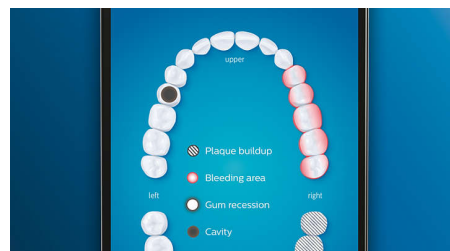

Zone de interes și stabilirea obiectivelor

Există zone problematice pe care ți le-a semnalat medicul stomatolog? Le vom evidenția pe harta 3D a gurii tale din aplicație și îți vom reaminti să le acorzi atenție suplimentară.