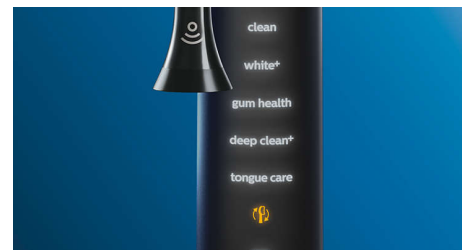

## Prea multă presiune?

Se poate să nu observi că îți periezi dinții prea apăsat, dar DiamondClean Smart va detecta presiunea excesivă. Dacă aplici o

presiune prea mare, inelul luminos de la capătul mânerului va lumina intermitent, atrăgându-ți atenția să reduci presiunea și să lași capul de periere să-și facă treaba. 7 din 10 persoane au considerat că această funcție i-a ajutat să-și perieze dinții mai eficient.

## Ușurință sporită

Cu o periuță de dinți electrică, poți lăsa curățarea în grija periuței. Am conceput un senzor integrat în mâner pentru a-ți atrage atenția să reduci frecarea. Astfel, îți poți îmbunătăți tehnica și poți obține o curățare mai delicată și mai eficientă.

## Sincronizarea modurilor BrushSync

Te întrebi ce mod și intensitate ar trebui să utilizezi? Nu mai este loc de îndoieli. Microcipul din capul de periere indică periuței DiamondClean Smart ce anume utilizezi. Așadar, dacă atașezi spre exemplu un cap de periere pentru îngrijirea gingiilor, periuța de dinți va selecta modul și intensitatea ideale pentru îngrijirea delicată și totuși eficientă a gingiilor. Nu trebuie decât să apeși butonul de pornire.