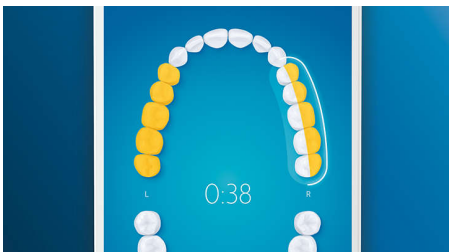

Optimisez votre brossage

- Les têtes de brosse sélectionnent automatiquement les réglages optimaux
- Pour une tête de brosse offrant une efficacité optimale
- Faites votre choix parmi 4 modes et 3 réglages d'intensité

Points forts

Dites adieu à la plaque dentaire

Clipsez la tête de brosse C3 Premium Plaque Defense pour obtenir un nettoyage en profondeur inégalé. Les brins extérieurs doux et flexibles suivent les contours de chaque dent, afin de couvrir 4 fois plus de surface*** et d'éliminer jusqu'à 10 fois plus de plaque dentaire dans les zones difficiles à atteindre*.

Ne manquez jamais une zone

L'application Philips Sonicare vous permet de savoir quand vos dents sont parfaitement brossées. Elle vous apprend à réaliser un brossage plus consciencieux et mieux réussi.

Fonction Retouche

S'il vous arrive de négliger une zone lorsque vous vous brossez les dents, la fonction Retouche vous prévient. Il vous suffira ensuite de la nettoyer de nouveau, pour avoir l'assurance d'un brossage complet, à chaque fois.