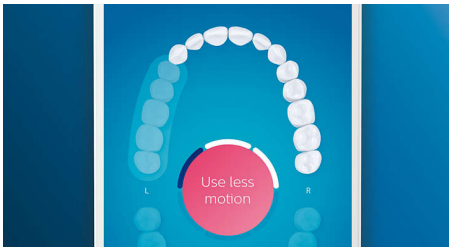

Ne manquez jamais une zone

L'application Philips Sonicare vous permet de savoir quand vos dents sont parfaitement brossées. Elle vous apprend à réaliser un brossage plus consciencieux et mieux réussi.