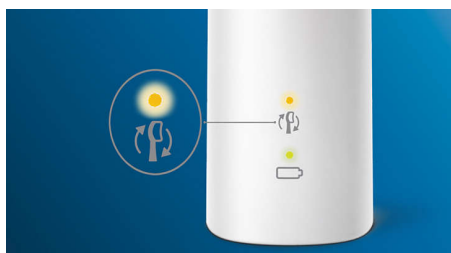

Напомняне за смяна BrushSync

Всички глави на четки с времето се износват. Но нашата технология BrushSync проследява колко дълго сте използвали главата на четката и колко

силно сте миели зъбите си. Когато е време да я смените ще бъдете уведомени със светлина на дръжката и кратък звуков сигнал. По този начин можете да сте сигурни, че вашата глава на четка си върши добре работата.