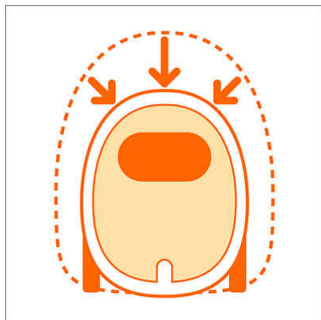

Facile da manovrare

- Ampie ruote in gomma per una perfetta manovrabilità

Risultati di pulizia ottimali

- Elevata forza di aspirazione per una pulizia ottimale

PHILIPS

In evidenza

Dimensioni ridotte

Le dimensioni compatte dell'aspirapolvere lo rendono facile da manovrare durante l'uso e facile da riporre al termine della pulizia.

Filtro HEPA Clean Air

Il filtro HEPA filtra la polvere sottile presente nell'aria assicurando la rimozione di una quantità maggiore di polvere.

Specifiche

Peso e dimensioni

- Dimensioni della confezione (L x P x A): 340 x 258 x 218 mm
- Peso del prodotto: 4,2 Kg