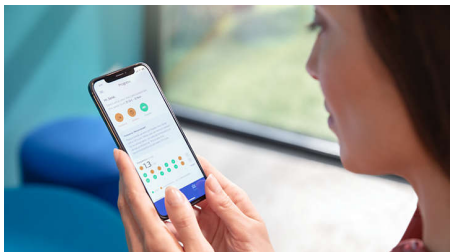

Raport de activitate

DiamondClean 9000 îți oferă îndrumările de care ai nevoie pentru a-ți îmbunătăți și menține obiceiurile de periere sănătoase între controalele stomatologice. Senzorii inteligenți integrați te anunță când aplici prea multă

presiune. În plus, conectând experiența de periere la aplicația Sonicare, un raport de activitate personalizat te ajută să rămâi pe drumul cel bun, pentru a vedea cât de mult te-ai îmbunătățit în timp.