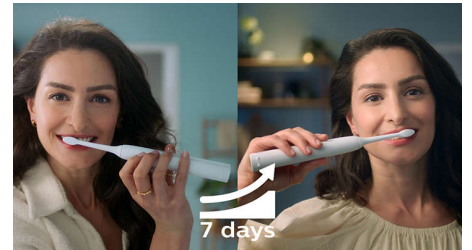

Easy-start

Med Easy-Start-programmet kan du gradvis öka borstningseffekten de första 14 gångerna som du använder den nya tandborsten.