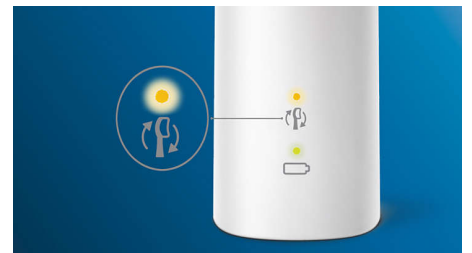

Rappel de remplacement de la tête avec la technologie BrushSync™

Toutes les têtes de brosse s'usent avec le temps. Mais notre technologie BrushSync™ mémorise vos durées de brossage et la pression exercée. Lorsqu'il est temps de remplacer la tête de brosse, un voyant sur le manche et un bip sonore vous alertent. Ainsi, vous pouvez être sûr que votre tête de brosse est efficace.