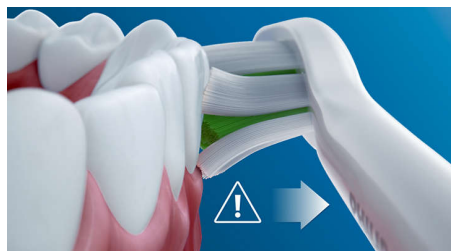

Optimisez votre brossage

- Trois modes, trois niveaux d'intensité
- Les têtes de brosse sélectionnent le mode et l'intensité adéquats

Points forts

Améliore la santé des gencives

Les brins de haute qualité densément implantés procurent un brossage en douceur qui élimine la plaque dentaire le long des gencives, afin d'améliorer la santé des gencives jusqu'à 100 % plus efficacement qu'une brosse à dents manuelle, tandis que l'extrémité est spécialement conçue pour vous permettre d'atteindre facilement les dents du fond.

Brossage sûr, tout en douceur

Vous pouvez compter sur une expérience de brossage sûre : notre technologie sonore est adaptée à une utilisation avec des appareils

orthodontiques, plombages, couronnes et facettes. Elle contribue à la prévention des caries et améliore la santé des gencives.

La seule véritable technologie sonore

La technologie sonore avancée de Philips Sonicare projette de l'eau par impulsions entre les dents, tandis que les mouvements de la brosse fragmentent puis balayent la plaque dentaire, pour un brossage quotidien exceptionnel.

Surveillez votre pression de brossage

Un brossage trop énergique peut endommager vos dents et vos gencives. Pour éviter cela, votre brosse à dents Philips Sonicare ProtectiveClean produit de légères impulsions sonores pour vous rappeler d'appuyer moins fort.