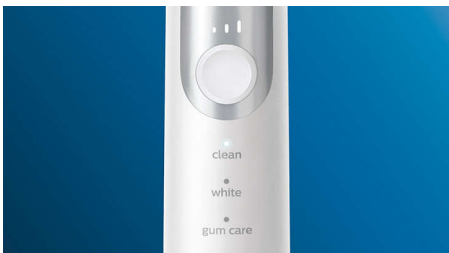

- Encourage un brossage soigneux
- Facilite le transport

Technologie innovante

- Vous alerte si vous appuyez trop fort
- Pour toujours savoir quand remplacer vos têtes de brosse
- La technologie sonore avancée de Philips Sonicare
- Connexion du manche de brosse intelligent aux têtes de brosse intelligentes

Optimisez votre brossage

- Trois modes, trois niveaux d'intensité
- Les têtes de brosse sélectionnent le mode et l'intensité adéquats

Points forts

Améliore la santé des gencives

Les brins de haute qualité densément implantés procurent un brossage en douceur qui élimine la plaque dentaire le long des gencives, afin d'améliorer la santé des gencives jusqu'à 100 % plus efficacement qu'une brosse à dents manuelle, tandis que l'extrémité est spécialement conçue pour vous permettre d'atteindre facilement les dents du fond.

Un brossage personnalisé

Cette brosse à dents vous permet de personnaliser votre brossage grâce à un choix entre trois modes et trois intensités. Le mode Clean est le mode standard pour un nettoyage impeccable. Le mode White est idéal pour éliminer les taches en surface. Le mode Gum Care ajoute une minute à puissance réduite au brossage, pour un massage en douceur des gencives. L'ordre des trois intensités, de maximum à minimum, peut être modifié de gauche à droite.