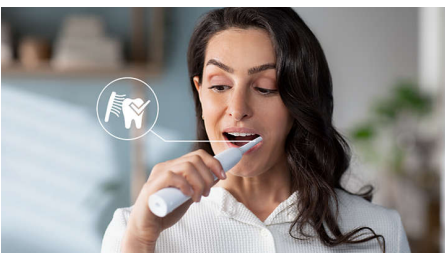

- Upp till tre gånger bättre plackborttagning än med en manuell tandborste*
- Vår unika teknik ger dig ordentlig men skonsam rengöring

Funktioner

Avancerad Sonicare-teknik

Kraftiga borstvibrationer pressar in mikrobubblor djupt mellan tänderna och längs tandköttsskanten och ger en uppfriskande upplevelse. Du får två månaders manuell tandborstning på bara två minuter.** 31 000 borsttag per minut rengör försiktigt dina tänder, bryter upp plack och borstar bort det för en exceptionell daglig rengöring.

Tar bort plack 3 gånger bättre*

Den elektriska Sonicare-tandborsten med avancerad sonicare-teknik har kliniskt bevisats ta bort upp till tre gånger mer* plack än en manuell tandborste. Den tar bort plack från tänderna och längs tandköttsskanten samtidigt som den skyddar tandköttet.

Skyddar tandköttet

Inbyggd trycksensor känner automatiskt av det tryck du applicerar, varnar dig och reducerar tandborstens vibrationer automatiskt för att

skydda tandköttet. Tandborsten avger ett pulserande ljud som en påminnelse om att lätta på trycket. Sju av tio personer tyckte att den här funktionen hjälpte dem till en bättre tandborstning.