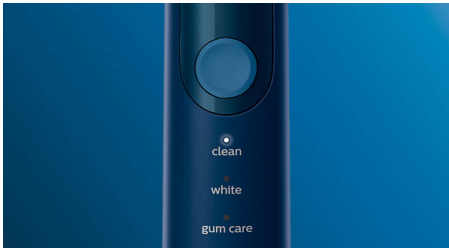

Контроль натиску під час чищення

Якщо тиснути надто сильно, можна пошкодити зуби і ясна. Щоб запобігти цьому, зубна щітка Philips Sonicare ProtectiveClean подає легкий пульсуючий звук, повідомляючи вам, що потрібно легше натискати.

Корисні таймери

Потрібна електрична зубна щітка з таймером? Наш QuadPacer дозволяє чистити кожну ділянку ротової порожнини протягом потрібного часу, а наш Smartimer повідомляє, коли ви чистили протягом рекомендованих двох хвилин.

Три режими

Ця зубна щітка дозволяє налаштувати чищення відповідно до власних потреб завдяки трьом режимам. Режим чищення є стандартним для відмінного чищення. Відбілювання – ідеальний режим для видалення поверхневих плям, а режим догляду за яснами додає хвилину чищення з меншою потужністю для ніжного масажування ясен.