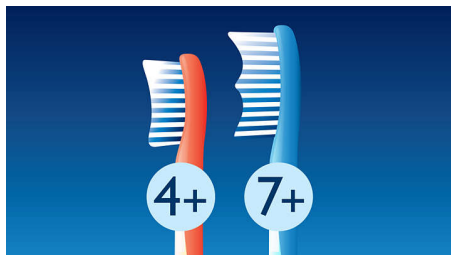

Izceltie produkti

Sonic tehnoloģija

Sonic tehnoloģija raida ūdens plūsmu starp zobiem un tās birstes kustības atdala un notīra aplikumu, katru dienu nodrošinot izcilu tīrību.

Gumijots birstes uzgalis

Gumijotais birstes uzgalis ir izstrādāts, lai aizsargātu bērnu zobus

KidTimer

90 dienu laikā zobu tīrīšanas ilgums tiek pakāpeniski palielināts, sasniedzot zobārstu ieteiktās 2 minūtes

Jaudas režīmi

2 bērniem saudzīgie jaudas režīmi ir pielāgojami atšķirīgiem vecumiem, nodrošinot saudzīgu tīrīšanu, kāda ir visatbilstošākā konkrētajā vecumā. Ir maigs režīms bērniem vecumā no 4 gadiem, un jaudīgāks režīms bērniem vecumā no 7 gadiem

Vecumam atbilstoši birstes uzgaļi

Šai Philips Sonicare elektriskajai zobu birstei ir 2 izmēru birstes uzgaļi, kas īpaši paredzēti saudzīgai tīrīšanai un zobu aizsardzībai to svarīgākajos attīstības posmos