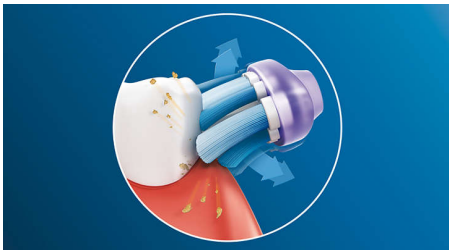

Giver fantastisk tandkødspleje

- Op til 7 gange sundere tandkød på blot 2 uger***

En uovertruffen rensning i dybden

- Bløde gummisider bøjer og giver op til 2x mere overfladekontakt

Nu mere bæredygtig

- 75 % af plasten i dette produkt er biobaseret *

Vigtigste nyheder

Fokus på et sundt tandkød

Premium Gum Care-børstehovedets afrundede trim-profil maksimerer kontakten mellem børstespidserne langs tandkødsranden. Det giver op til 7x sundere tandkød i forhold til MTB, hvilket giver et stærkt fundament for dine tænder*.

Sig farvel til plak

Dette forbedrer vores soniske rengøringseffekt og sikrer dybere rengøring selv på svært tilgængelige områder. Takket være det fleksible design fjerner Premium Gum Care op til 10x mere plak end en manuel tandbørste.

Philips Sonicare-teknologi

Philips Sonicares avancerede soniske teknologi sender vand ind mellem tænderne, og dens børstebevægelser opløser plak og fjerner det, så du opnår en grundig daglig tandbørstning.