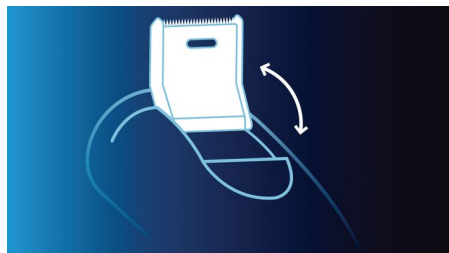

Uppfällbar trimsax

Den breda, uppfällbara trimsaxen är perfekt för att ansa polisonger och mustasch

SmartPivot

Ser till att de tre rakhuvudena hela tiden har nära kontakt med huden för en snabb och effektiv rakning

Super Lift&Cut Action

Systemet med dubbla blad som är inbyggt i vår elektriska rakapparat lyfter håren för att bekvämt raka av dem under hudnivån för att ge en hudnära rakning

TripleTrack-rakhuvuden

Trespåriga rakhuvuden som ger 50 % större rakyta för en snabb och nära rakning

Specifikationer

Rakningsresultat

Raksystem: TripleTrack-klippsystem, DualPrecision-rakning, Super Lift&Cut
Konturföljande: SmartPivot, Dynamisk konturavkänning

Styling: Integrerad uppfällbar trimsax

Lättanvänd

Raktid: 60+ minuter

Laddning: Laddningsbar, Fungerar med eller utan sladd, Snabbladdning på tre minuter för en rakning

Laddningstid: 1-timmes

Teckenfönster: 2 LED-indikatorer, Laddningsindikator, Indikator för låg batterinivå, Indikator för fullt batteri, Indikator för snabbladdning

Uppstädning: Tvättbar rakapparat, Hårbehållare som är lätt att tömma

Design

Handtag: Enkelt grepp, Ribbat gummihandtag

Legering: Framre hölje (lackerat), Deco-ring i borstat krom, Spegelsvart skärm

Färg: Djupt eldröd

Tillbehör

Ställning: Laddningsställ

Fodral: Mjukt fodral

Underhåll: Rengöringsborste, Skyddshylsa

Effekt

Batterityp: Litiumjon

Automatisk spänning: 100–240 V

Standbyeffekt: < 0,2 W

Max. strömförbrukning: 5,4 W

Service

2 års garanti

Reservhuvud: Byt varannat år till HQ9