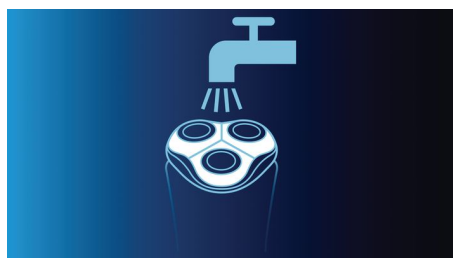

Tvättbar rakapparat

Tvättbar rakapparat med QuickRinse-systemet rengör snabbare