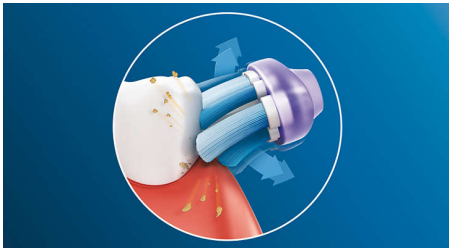

- 75% пластику в цьому продукті є біопластиком*

Основні особливості

Фокус на здоров'ї ясен

Заокруглений профіль насадки для щітки Premium Gum Care забезпечує максимально ефективне чищення вздовж лінії ясен. Вона робить ясна в 7 разів здоровішими порівняно зі звичайними зубними щітками, сприяючи покращенню стану ваших зубів*.

Забудьте про наліт

Це сприяє покращенню ефективності звукового очищення, забезпечуючи глибше очищення навіть у важкодоступних місцях. Завдяки своїй гнучкій конструкції Premium Gum Care видаляє до 10 разів більше нальоту, ніж звичайна зубна щітка.

Технологія Philips Sonicare

Вдосконалена звукова технологія Philips Sonicare спрямовує воду між зубів, а рухи щітки руйнують наліт та усувають його для виняткового щоденного чищення.

Тепер ще більш безпечніша для довкілля