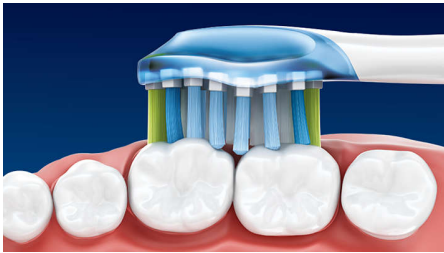

### Hervorragende Reinigung

- AdaptiveClean Bürstenkopf
- DiamondClean Bürstenkopf für beste Sonicare Leistung für weiße Zähne
- Das neue Deep Clean-Putzprogramm: Problemstellen mühelos pflegen
- Patentierte Sonicare Schallechnologie

## AdaptiveClean Bürstenkopf

Weiche, flexible Seiten aus Gummi sorgen dafür, dass sich die Borsten des Bürstenkopfes der Kontur der Zähne und des Zahnfleisches anpassen. Dies sorgt für bis zu 4 Mal mehr Oberflächenkontakt\* zwischen Borsten und Zahn. Dank des flexiblen Bürstenkopfes werden die Borsten sanft am Zahnfleischrand entlang geführt und übermäßiger Druck während des Putzens wird absorbiert. Durch die optimierte Schwingbewegung entsteht ein einzigartiges Putzgefühl und die Reinigung entlang des Zahnfleischrands und an schwer erreichbaren Stellen wird unterstützt\*. So werden nachweislich bis zu 10 Mal mehr Plaque als mit einer Handzahnbürste an schwer erreichbaren Stellen entfernt\*.