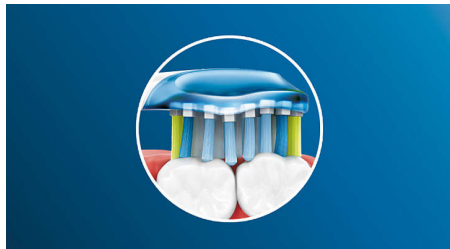

### Des dents jusqu'à 2 fois plus blanches

Clipsez la tête de brosse DiamondClean pour éliminer les taches en surface efficacement et en douceur. Les brins densément implantés conçus pour éliminer les taches rendent votre sourire 2 fois plus blanc en seulement 7 jours.\*

### Prenez soin de vos gencives

Grâce au nettoyage optimal réalisé par votre DiamondClean, vos gencives sont plus saines en 2 semaines\*. Élimine jusqu'à 7 fois plus de

plaque dentaire le long de la paroi gingivale, par rapport à une brosse à dents manuelle\*, pour un sourire plus sain.

### Des dents jusqu'à 2 fois plus saines

Clipsez notre tête de brosse AdaptiveClean pour un nettoyage en profondeur tout en douceur qui laisse les gencives jusqu'à 2 fois plus saines qu'une brosse à dents manuelle. Les côtés en caoutchouc souple s'adaptent à tous les contours de vos dents et de vos gencives en absorbant les éventuels excès de