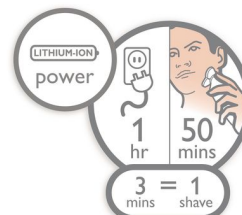

Funzionamento cordless - 50 min

Grazie alla potente ed efficiente batteria agli ioni di litio, dopo ogni carica potrai raderti più a lungo. Avrai a disposizione fino a 50 minuti di autonomia con un'ora di ricarica. Con una carica di 3 minuti, invece, avrai un'autonomia sufficiente per una rasatura.

Indic. stato batt. a 2 liv.

Il display a LED multifunzione mostra quando la batteria è scarica, quando è necessario inserire una nuova testina e quando la chiusura di sicurezza è attiva, per evitare che il prodotto si accenda accidentalmente. Per attivare la chiusura di sicurezza, basta premere per 3 secondi un pulsante qualsiasi; in questo modo, il prodotto non si attiva accidentalmente. Quando viene visualizzato un lucchetto rosso, la chiusura di sicurezza è attiva.

asimpleswitch.com

Logo Philips Green

I prodotti Philips Green permettono di ridurre i costi, il consumo di energia e le emissioni di CO₂. In che modo? Offrendo miglioramenti significativi per l'ambiente per quanto riguarda: efficienza energetica, packaging, sostanze pericolose, peso, riciclaggio e smaltimento, durata e affidabilità.