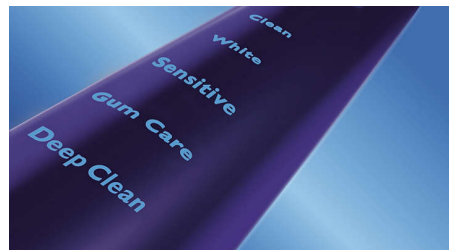

すみずみまでしっかりクリーニング

磨き残しやすい箇所、トラブルがある箇所がある方に最適なモード。洗浄する動きと心地よく刺激する動きが交互に作動。爽快なお口の洗浄を体験できます。歯ぐきをやさしくケアしながら、歯周病や歯肉炎の原因となる歯垢（プラーク）がたまりやすい箇所を効果的に磨き上げます。