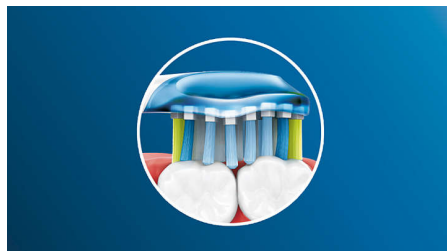

Prenez soin de vos gencives

Grâce au nettoyage optimal réalisé par votre DiamondClean, vos gencives sont plus saines en 2 semaines*. Élimine jusqu'à 7 fois plus de plaque dentaire le long de la paroi gingivale, par rapport à une brosse à dents manuelle*, pour un sourire plus sain.

5 modes pour un nettoyage personnalisé

Avec DiamondClean, réalisez un nettoyage rafraîchissant au quotidien. Nos 5 modes répondent à tous vos besoins en matière de brossage : mode Clean pour un brossage quotidien optimal, Gum Care pour un massage des gencives en douceur, Deep Clean pour un nettoyage en profondeur vivifiant, Sensitive pour un nettoyage doux et efficace des gencives sensibles, et White, le mode idéal pour éliminer les taches en surface.

Des dents jusqu'à 2 fois plus saines

Clipsez notre tête de brosse AdaptiveClean pour un nettoyage en profondeur tout en douceur qui laisse les gencives jusqu'à 2 fois

plus saines qu'une brosse à dents manuelle. Les côtés en caoutchouc souple s'adaptent à tous les contours de vos dents et de vos gencives en absorbant les éventuels excès de pression. Les brins peuvent alors nettoyer les espaces interdentaires en profondeur de manière agréable et efficace.