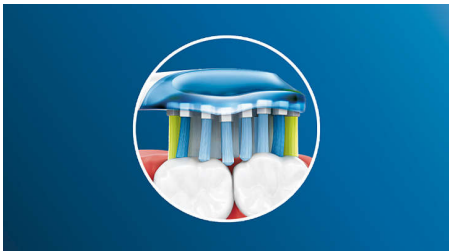

Pulizia ottimale

- La nostra tecnologia ti offre una pulizia profonda ma delicata

In evidenza

Denti fino a 2 volte più bianchi

Scegli la nostra testina DiamondClean per rimuovere in modo delicato ma efficace le macchie superficiali. Le setole centrali, più fitte, sono pensate appositamente per rimuovere le macchie e rendere il tuo sorriso 2 volte più bianco in appena 7 giorni*.

Denti fino a 2 volte più sani

Inserisci la nostra testina AdaptiveClean per una pulizia profonda e delicata che lascia le gengive fino a 2 volte più sane rispetto a uno spazzolino manuale. I lati in gomma si flettono lungo i bordi dei tuoi denti e delle gengive per assorbire eventuali pressioni in eccesso. Le setole raggiungono tutti i denti per regalarti una pulizia confortevole, efficace e profonda.